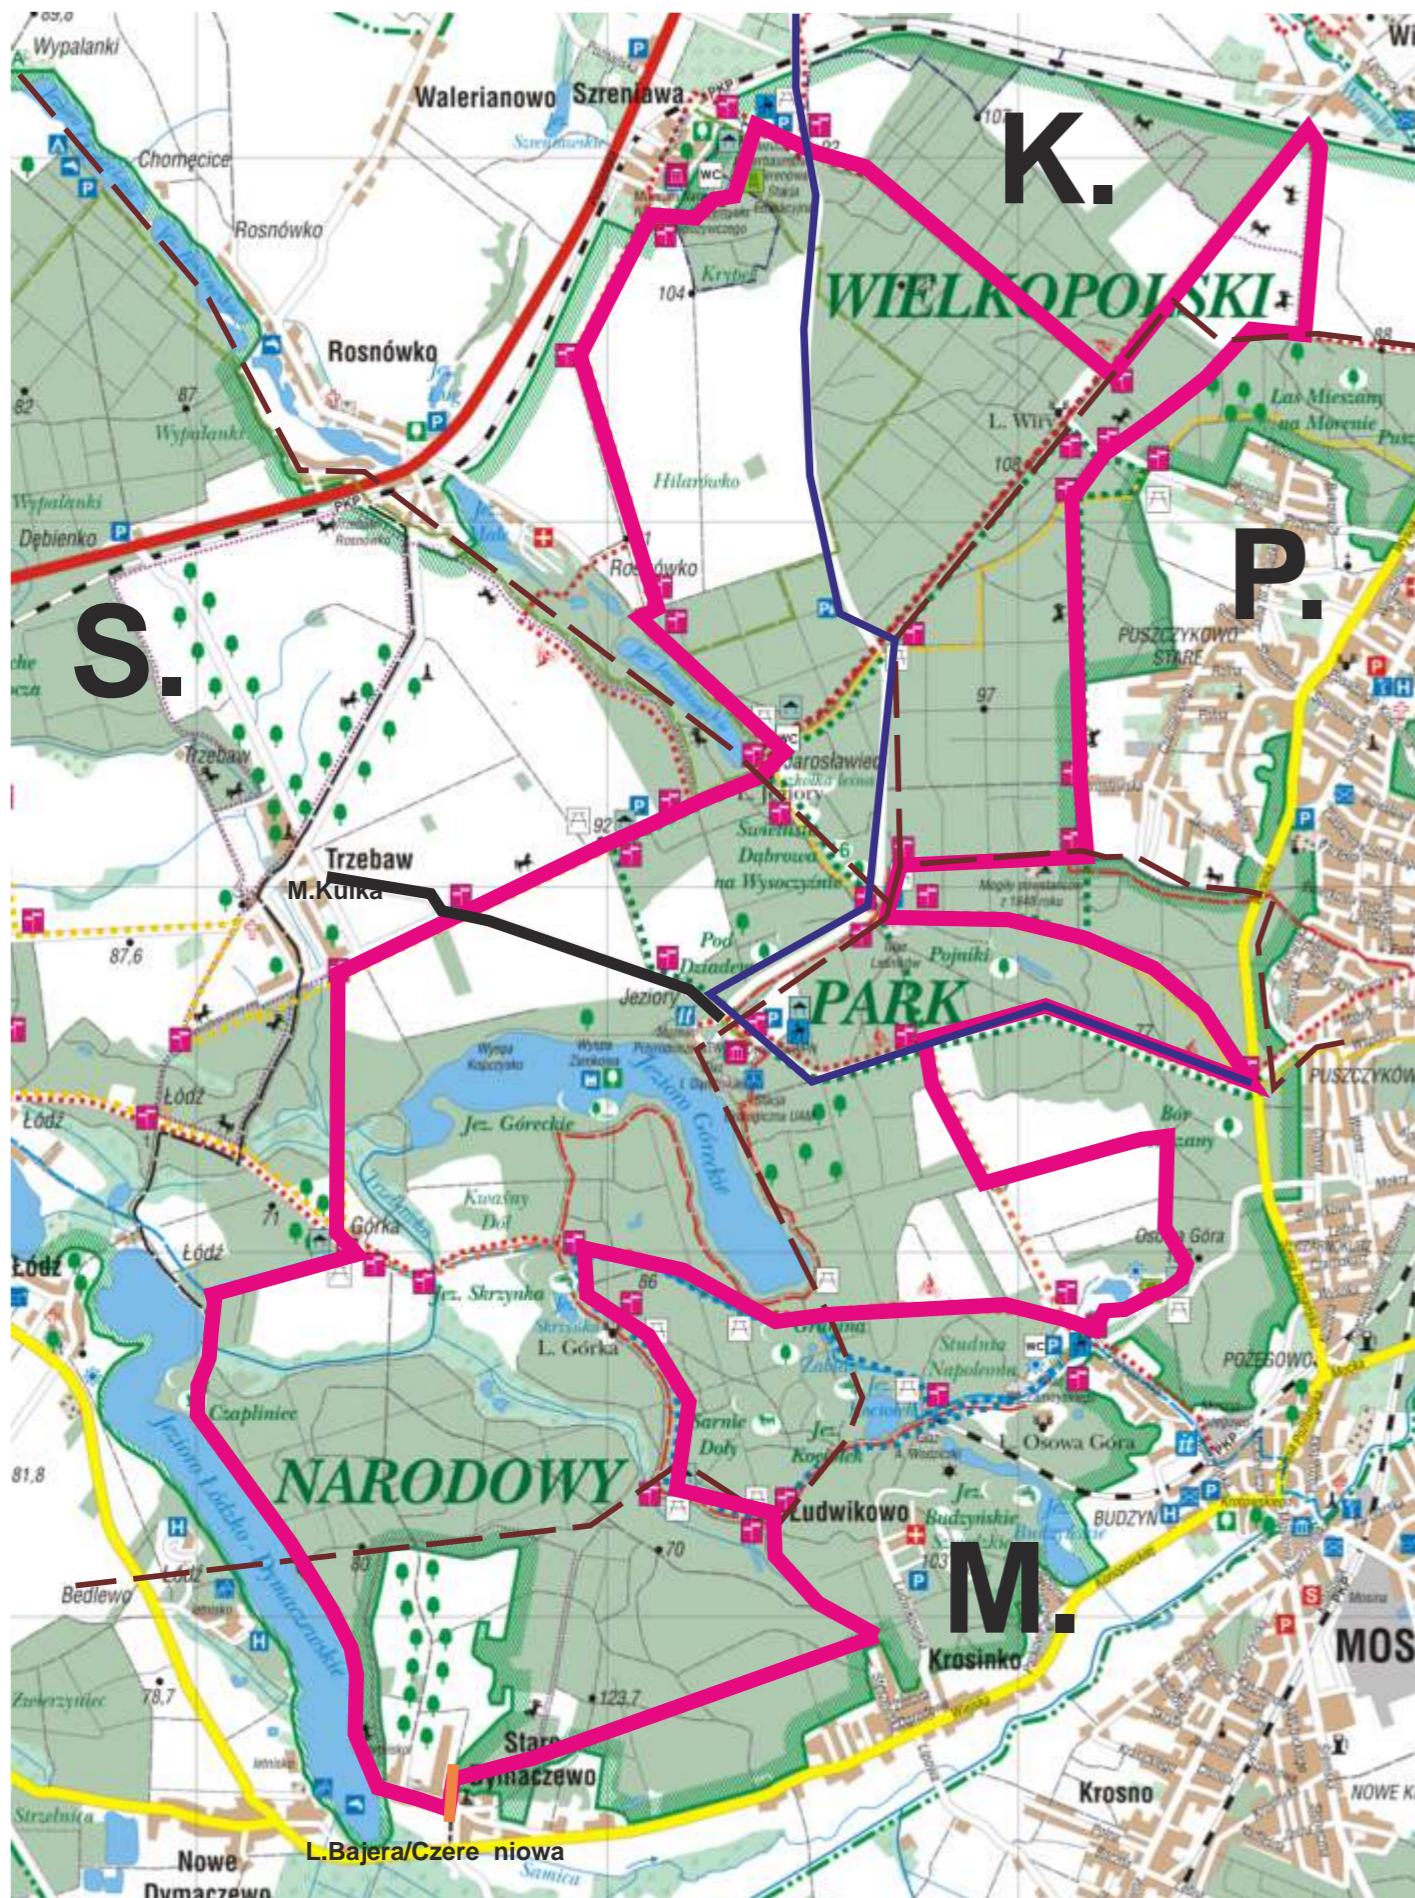

Utrudnienia w ruchu kołowym na czas trwania imprezy Król Parku w dniu 19 września 2020 r. - sobota

Zastosowanie luzu na trasie umożliwi poruszanie się pojazdów.

Dojazd i wyjazd z domostw dla mieszkańców jest możliwy.

luzy zostaną zastosowane w obrębie następujących dróg:

1. droga 2495P —
   - droga 330020P - Trzebaw - zał. cznik nr 7 —
   - ul. Bajera w Dymaczewie Starym, na wysokości ul. Lejnej - zał. cznik nr 10 —
2. Zawodnicy poruszają się po chodniku

Zamknięcie dróg bez możliwości przejazdu:

- Mosina: okolice ul. Połęgowskiej - zał. cznik nr 1
- Mosina, ul. Spacerowa od wysokości lasu do kieliska Glinianki
- Puszczykowo: ul. Hotelowa od strony ul. Jarosławskiej - zał. cznik nr 2
- ul. Cicha od wysokości lasu do Lejniczówki Wiry - zał. cznik nr 3
- Komorniki: droga leśna na wysokości ul. Zespołowej - zał. cznik nr 4
- ul. Dworcowa na odcinku drogi leśnej do drogi powiatowej 2495P - zał. cznik nr 5
- oraz droga leśna na wysokości ul. Nowej w Szreniawie - zał. cznik nr 6
- Jarosławiec: droga 330019P na wysokości Jeziora Jarosławieckiego do miejscowości Trzebaw
- Jarosławiec nie zostanie wykluczony w ruchu kołowym - zał. cznik nr 7
- Trzebaw: droga 330019P oraz ul. Mosińska na wysokości szkoły - zał. cznik nr 8
- Górka - droga 330016P od miejscowości Górka w stronę Łodzi, do wysokości Krzyża, przejazd dla mieszkańców miejscowości Górka będzie umożliwiony.
- droga 330017P od ul. Mosińskiej do miejscowości Górka - zał. cznik nr 9