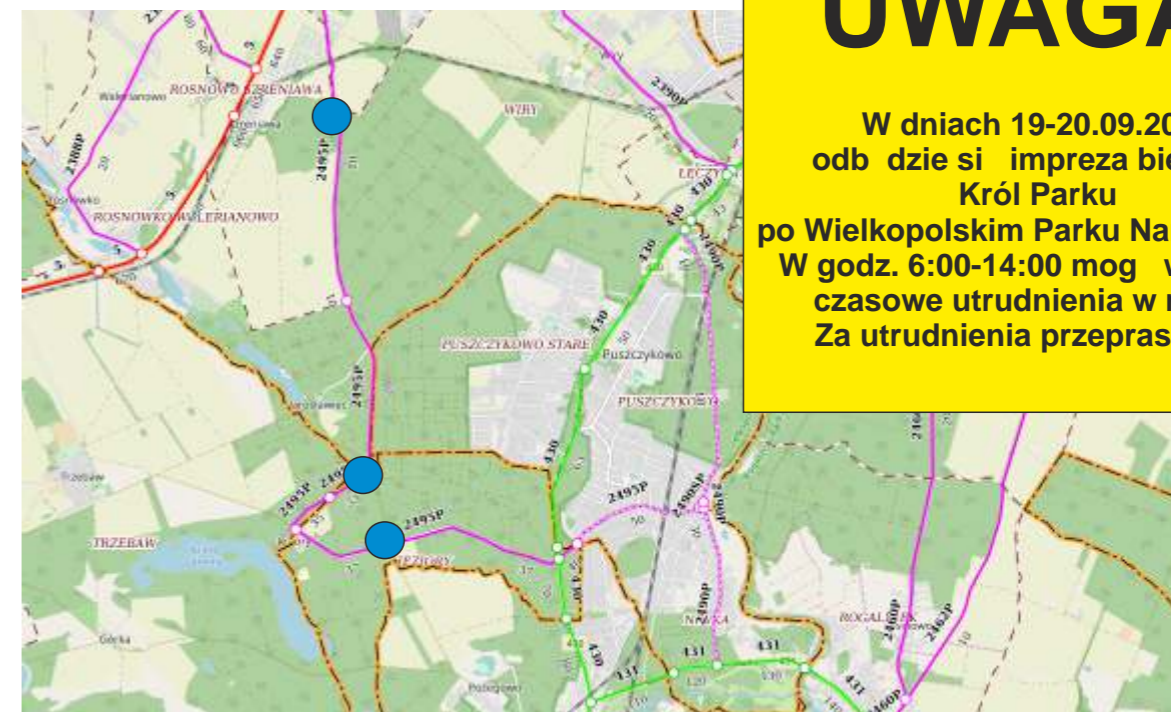

UWAGA!

W dniach 19-20.09.2020 odbędzie się impreza biegowa Król Parku po Wielkopolskim Parku Narodowym. W godz. 6:00-14:00 mogą wystąpić czasowe utrudnienia w ruchu. Za utrudnienia przepraszamy!

● luz. Zabezpieczenie osobowe - osoba upoważniona do kierowania ruchem

Uprzejmie informujemy, że w dniach 19-20 września 2020 r. (sobota/niedziela) na terenie Wielkopolskiego Parku Narodowego będzie miało miejsce wydarzenie sportowe KRÓL PARKU.

- W dniu 19 września 2020 r. (sobota)
- Bieg na dystansie 84 km - ultramaraton
 - Bieg na dystansie 42 km - maraton
 - Bieg - 10 km.