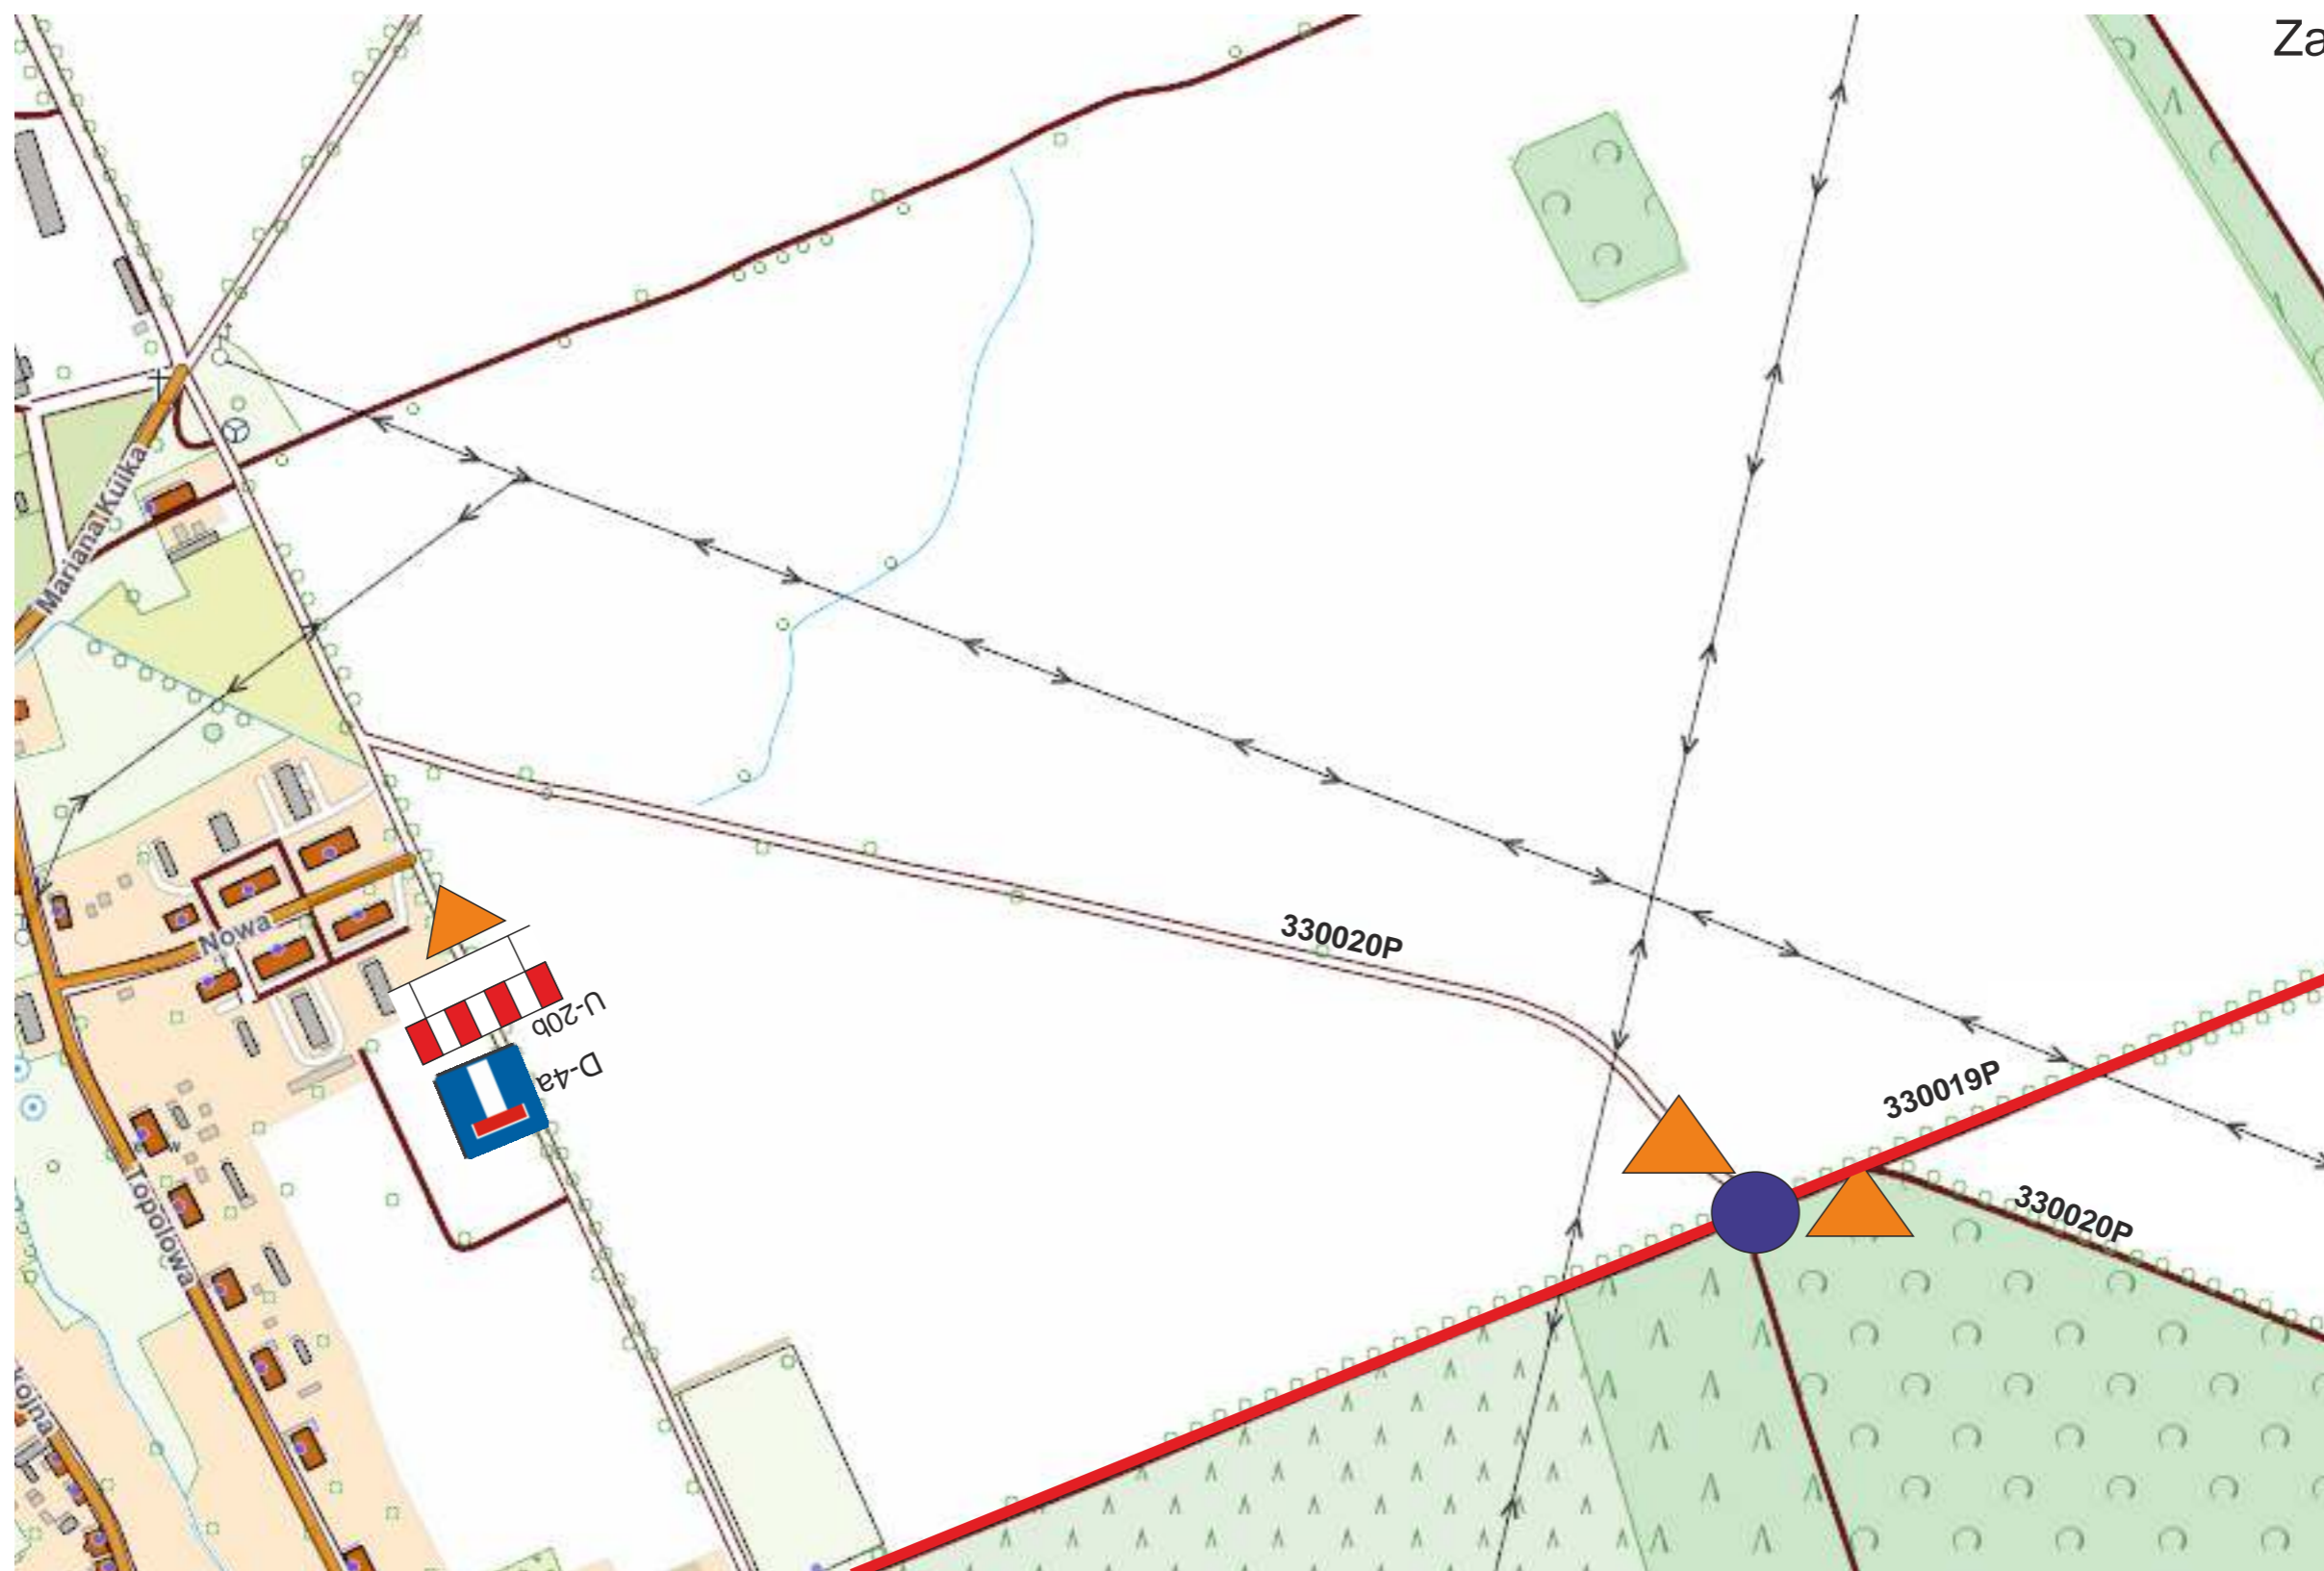

▲ Osoba upoważniona do kierowania ruchem

● luza

← Kierunek Biegu

— Trasa Biegu