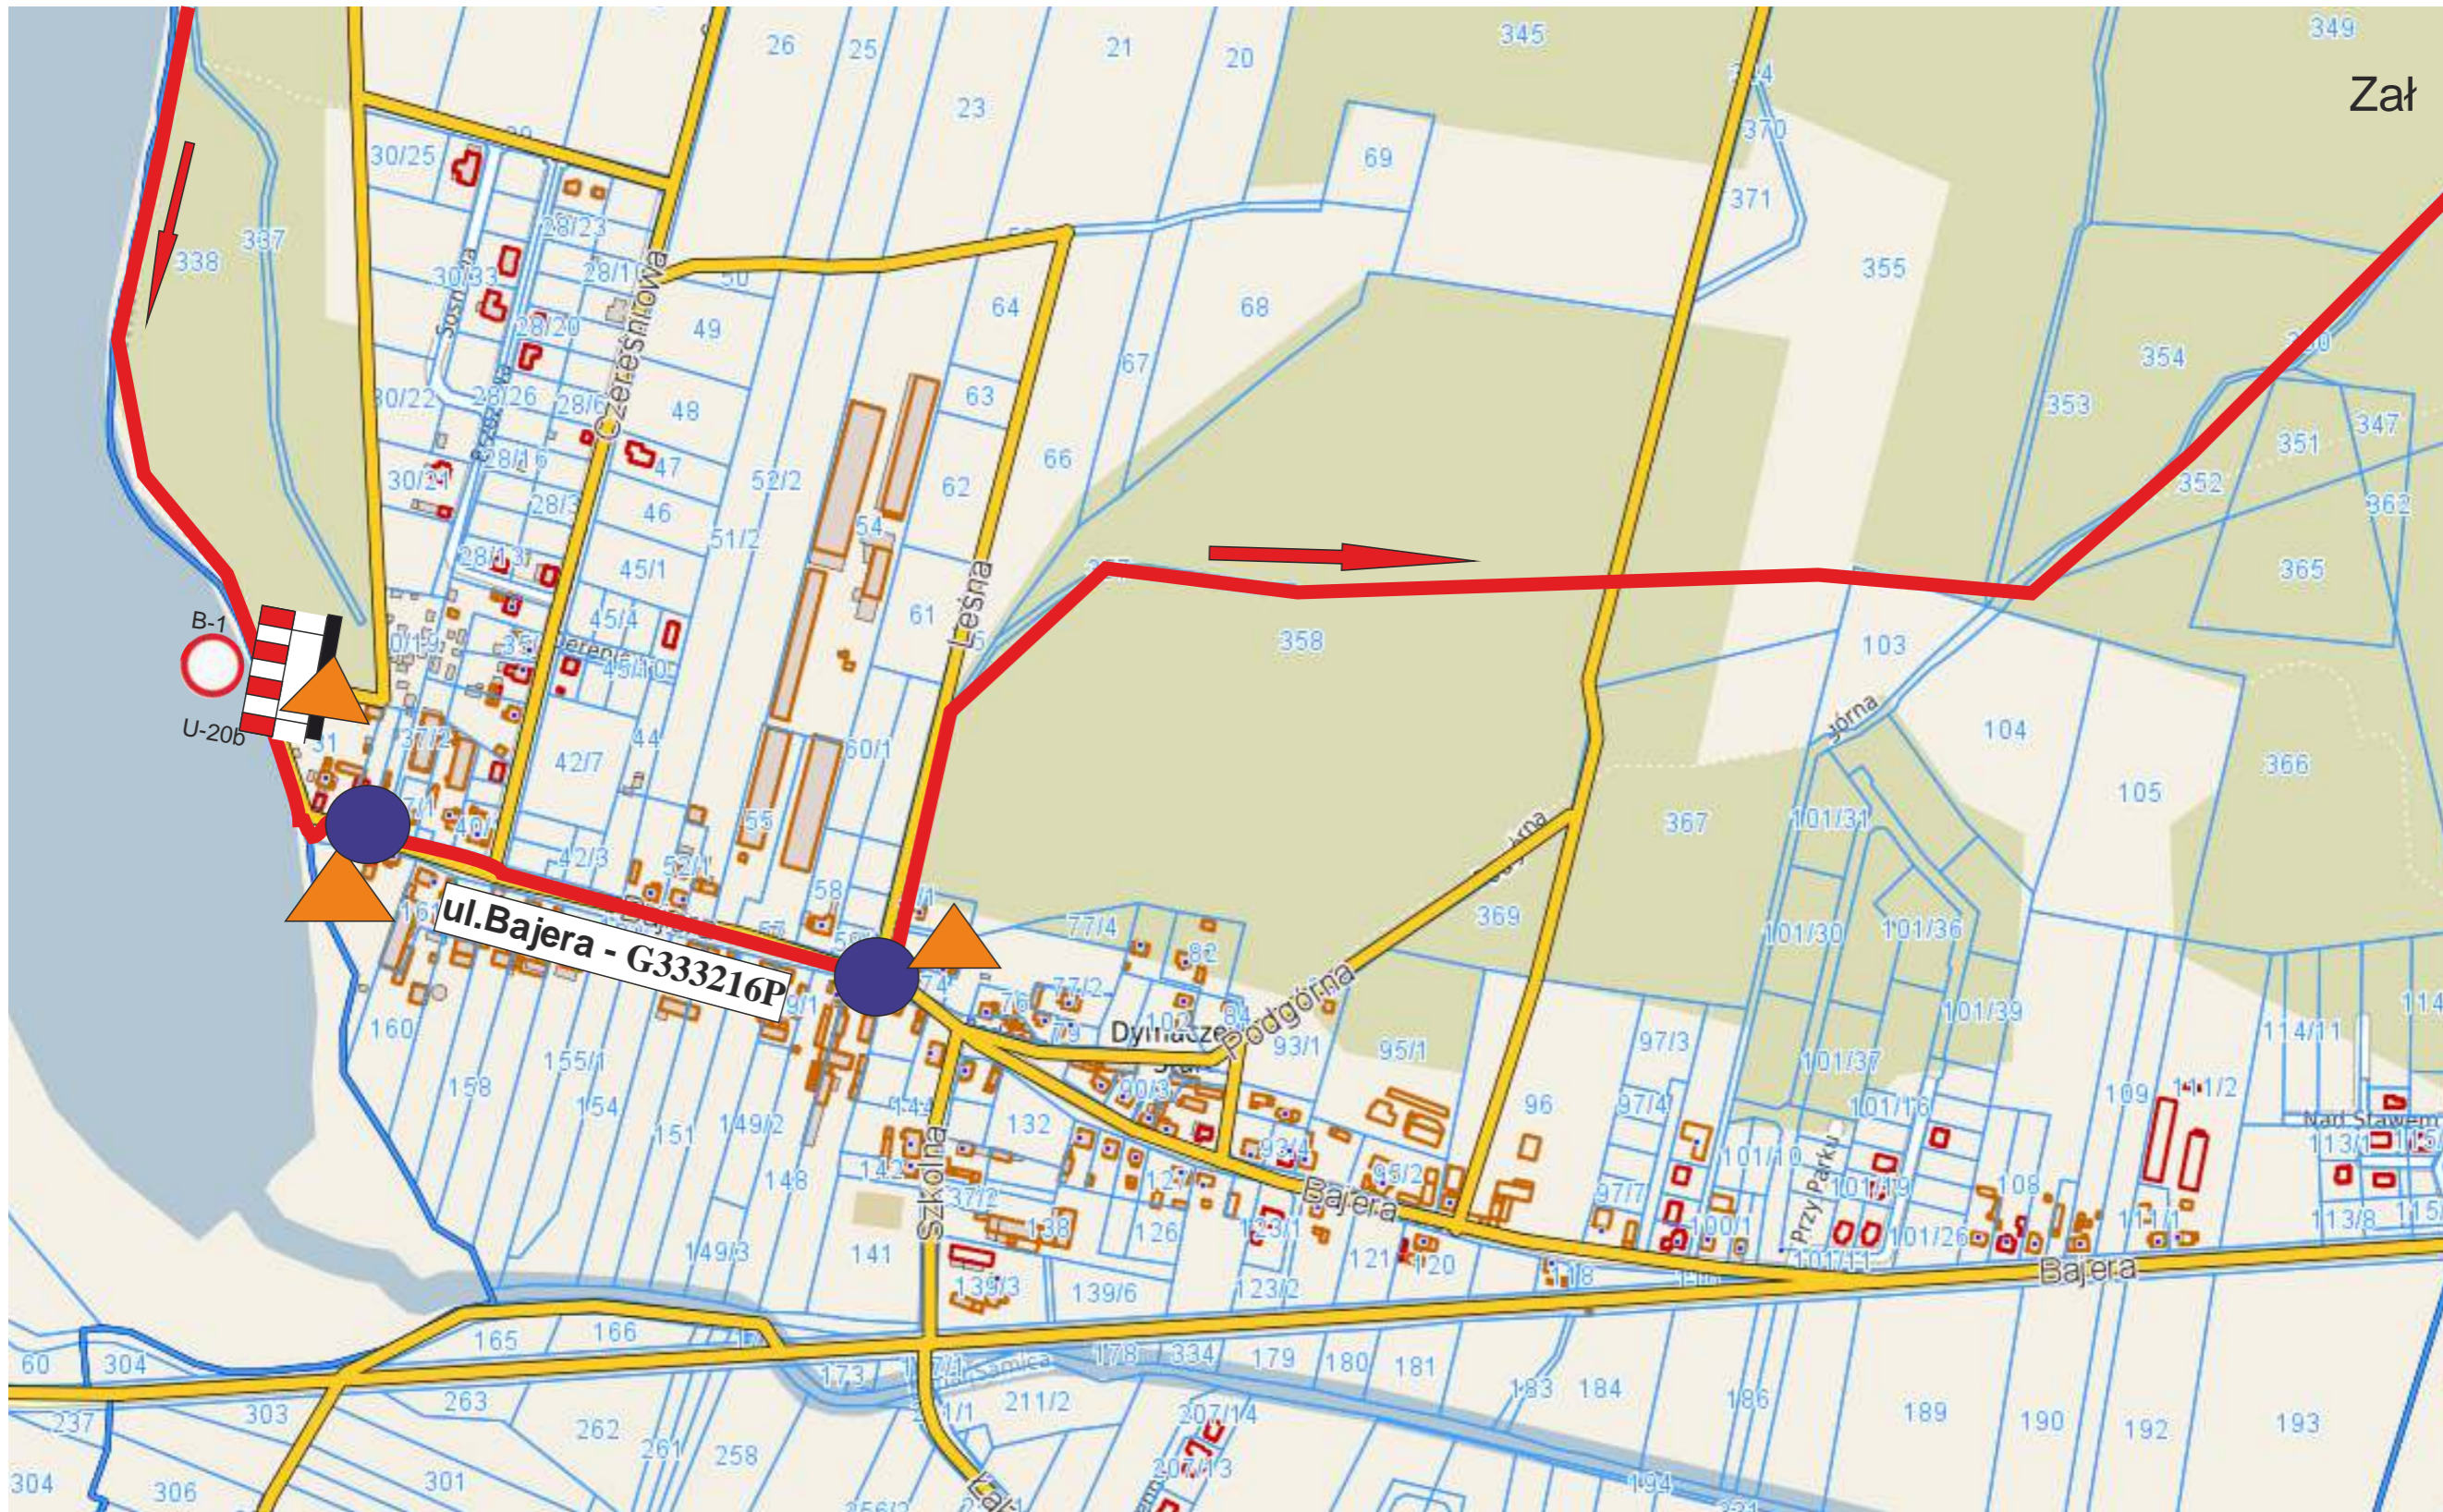

luzy zostaną zastosowane w obrębie następujących dróg:

- droga 2495P —

Zamknięcie dróg bez możliwości przejazdu:

- Mosina: okolice ul. Połegowskiej - zał. cznik nr 1
- Mosina, ul. Spacerowa od wysokości lasu do kieliska Glinianki
- Puszczykowo: ul. Hotelowa od strony ul. Jarosławskiej - zał. cznik nr 2
ul. Cicha od wysokości lasu do Leńcówki Wiry - zał. cznik nr 3
- Komorniki: droga leżąca na wysokości ul. Zespołowej - zał. cznik nr 4
ul. Dworcowa na odcinku drogi leżącej do drogi powiatowej 2495P - zał. cznik nr 5
oraz droga leżąca na wysokości ul. Nowej w Szreniawie - zał. cznik nr 6
- Jarosławiec: droga 330019P na wysokości Jeziora Jarosławieckiego do miejscowości Trzebawa
Jarosławiec nie zostanie wykluczony w ruchu kołowym - zał. cznik nr 7

— Trasa Biegu

▲ Osoba upoważniona do kierowania ruchem

● luza

← Kierunek Biegu

— Trasa Biegu

▲ Osoba upowa niona do kierowania ruchem

← Kierunek Biegu

— Trasa Biegu

▲ Osoba upoważniona do kierowania ruchem

← Kierunek Biegu

— Trasa Biegu

▲ Osoba upoważniona do kierowania ruchem

● luza

← Kierunek Biegu

— Trasa Biegu