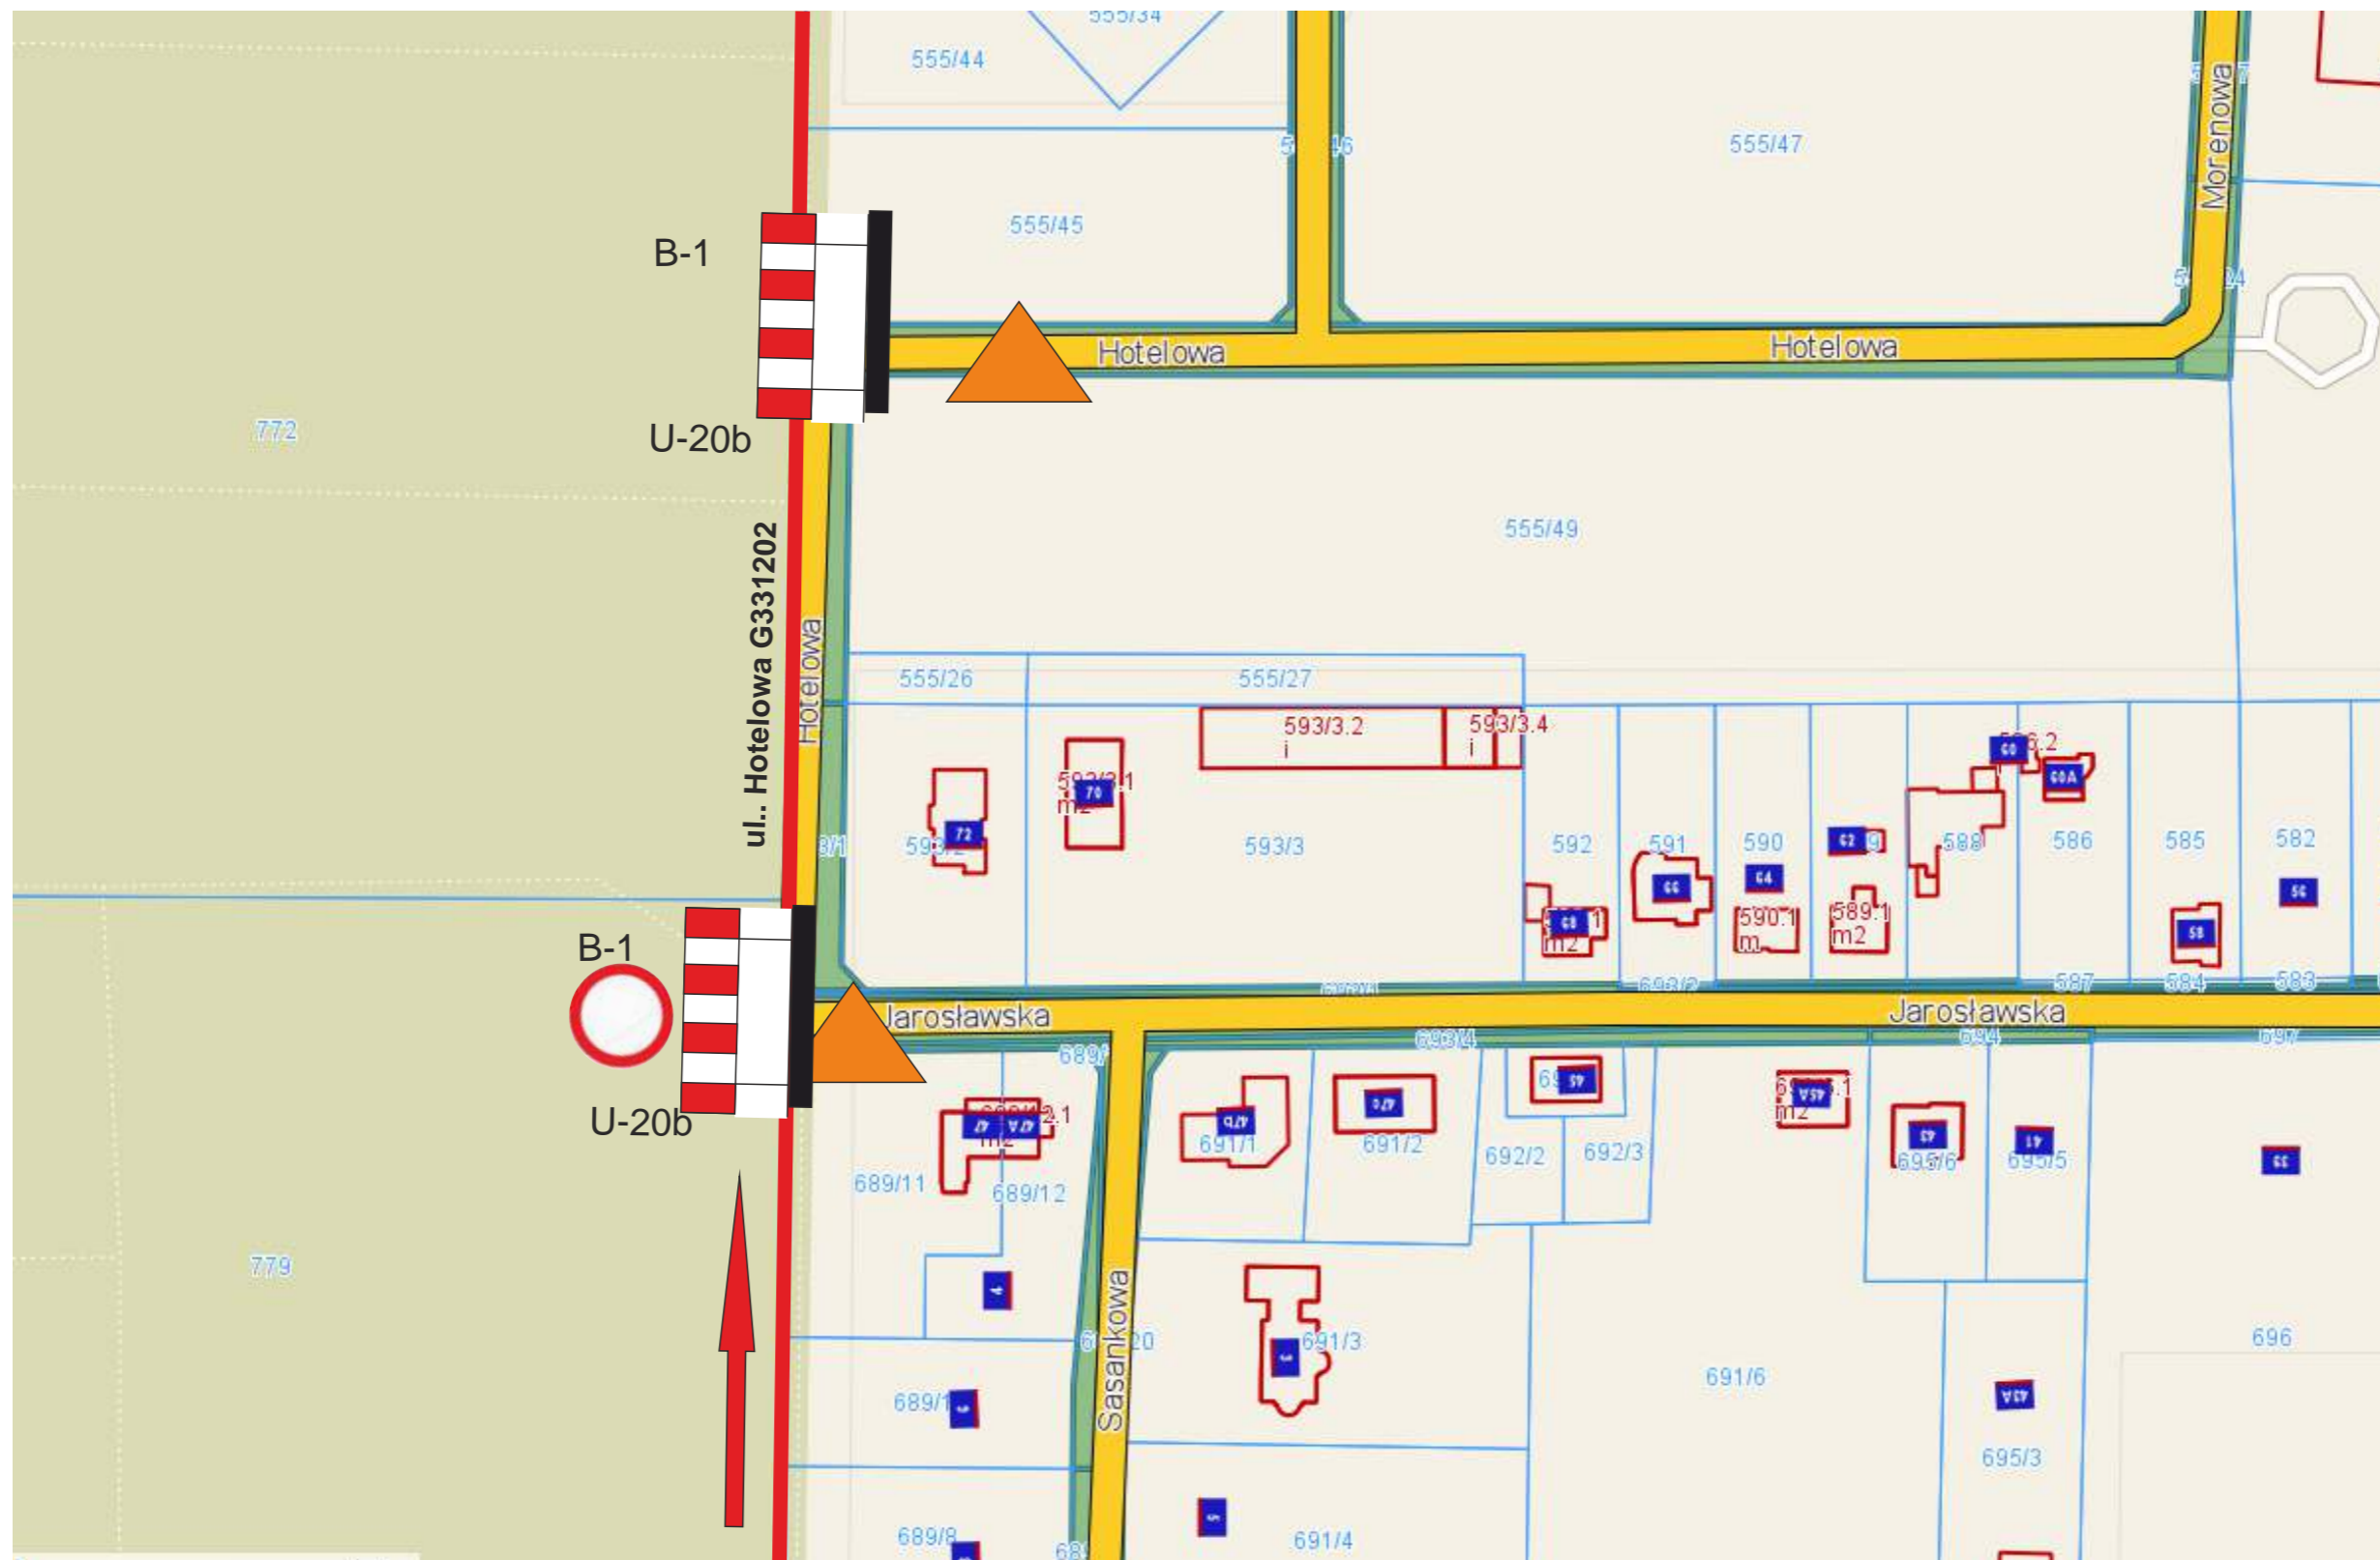

Osoba upoważniona do kierowania ruchem

Kierunek Biegu

Trasa Biegu