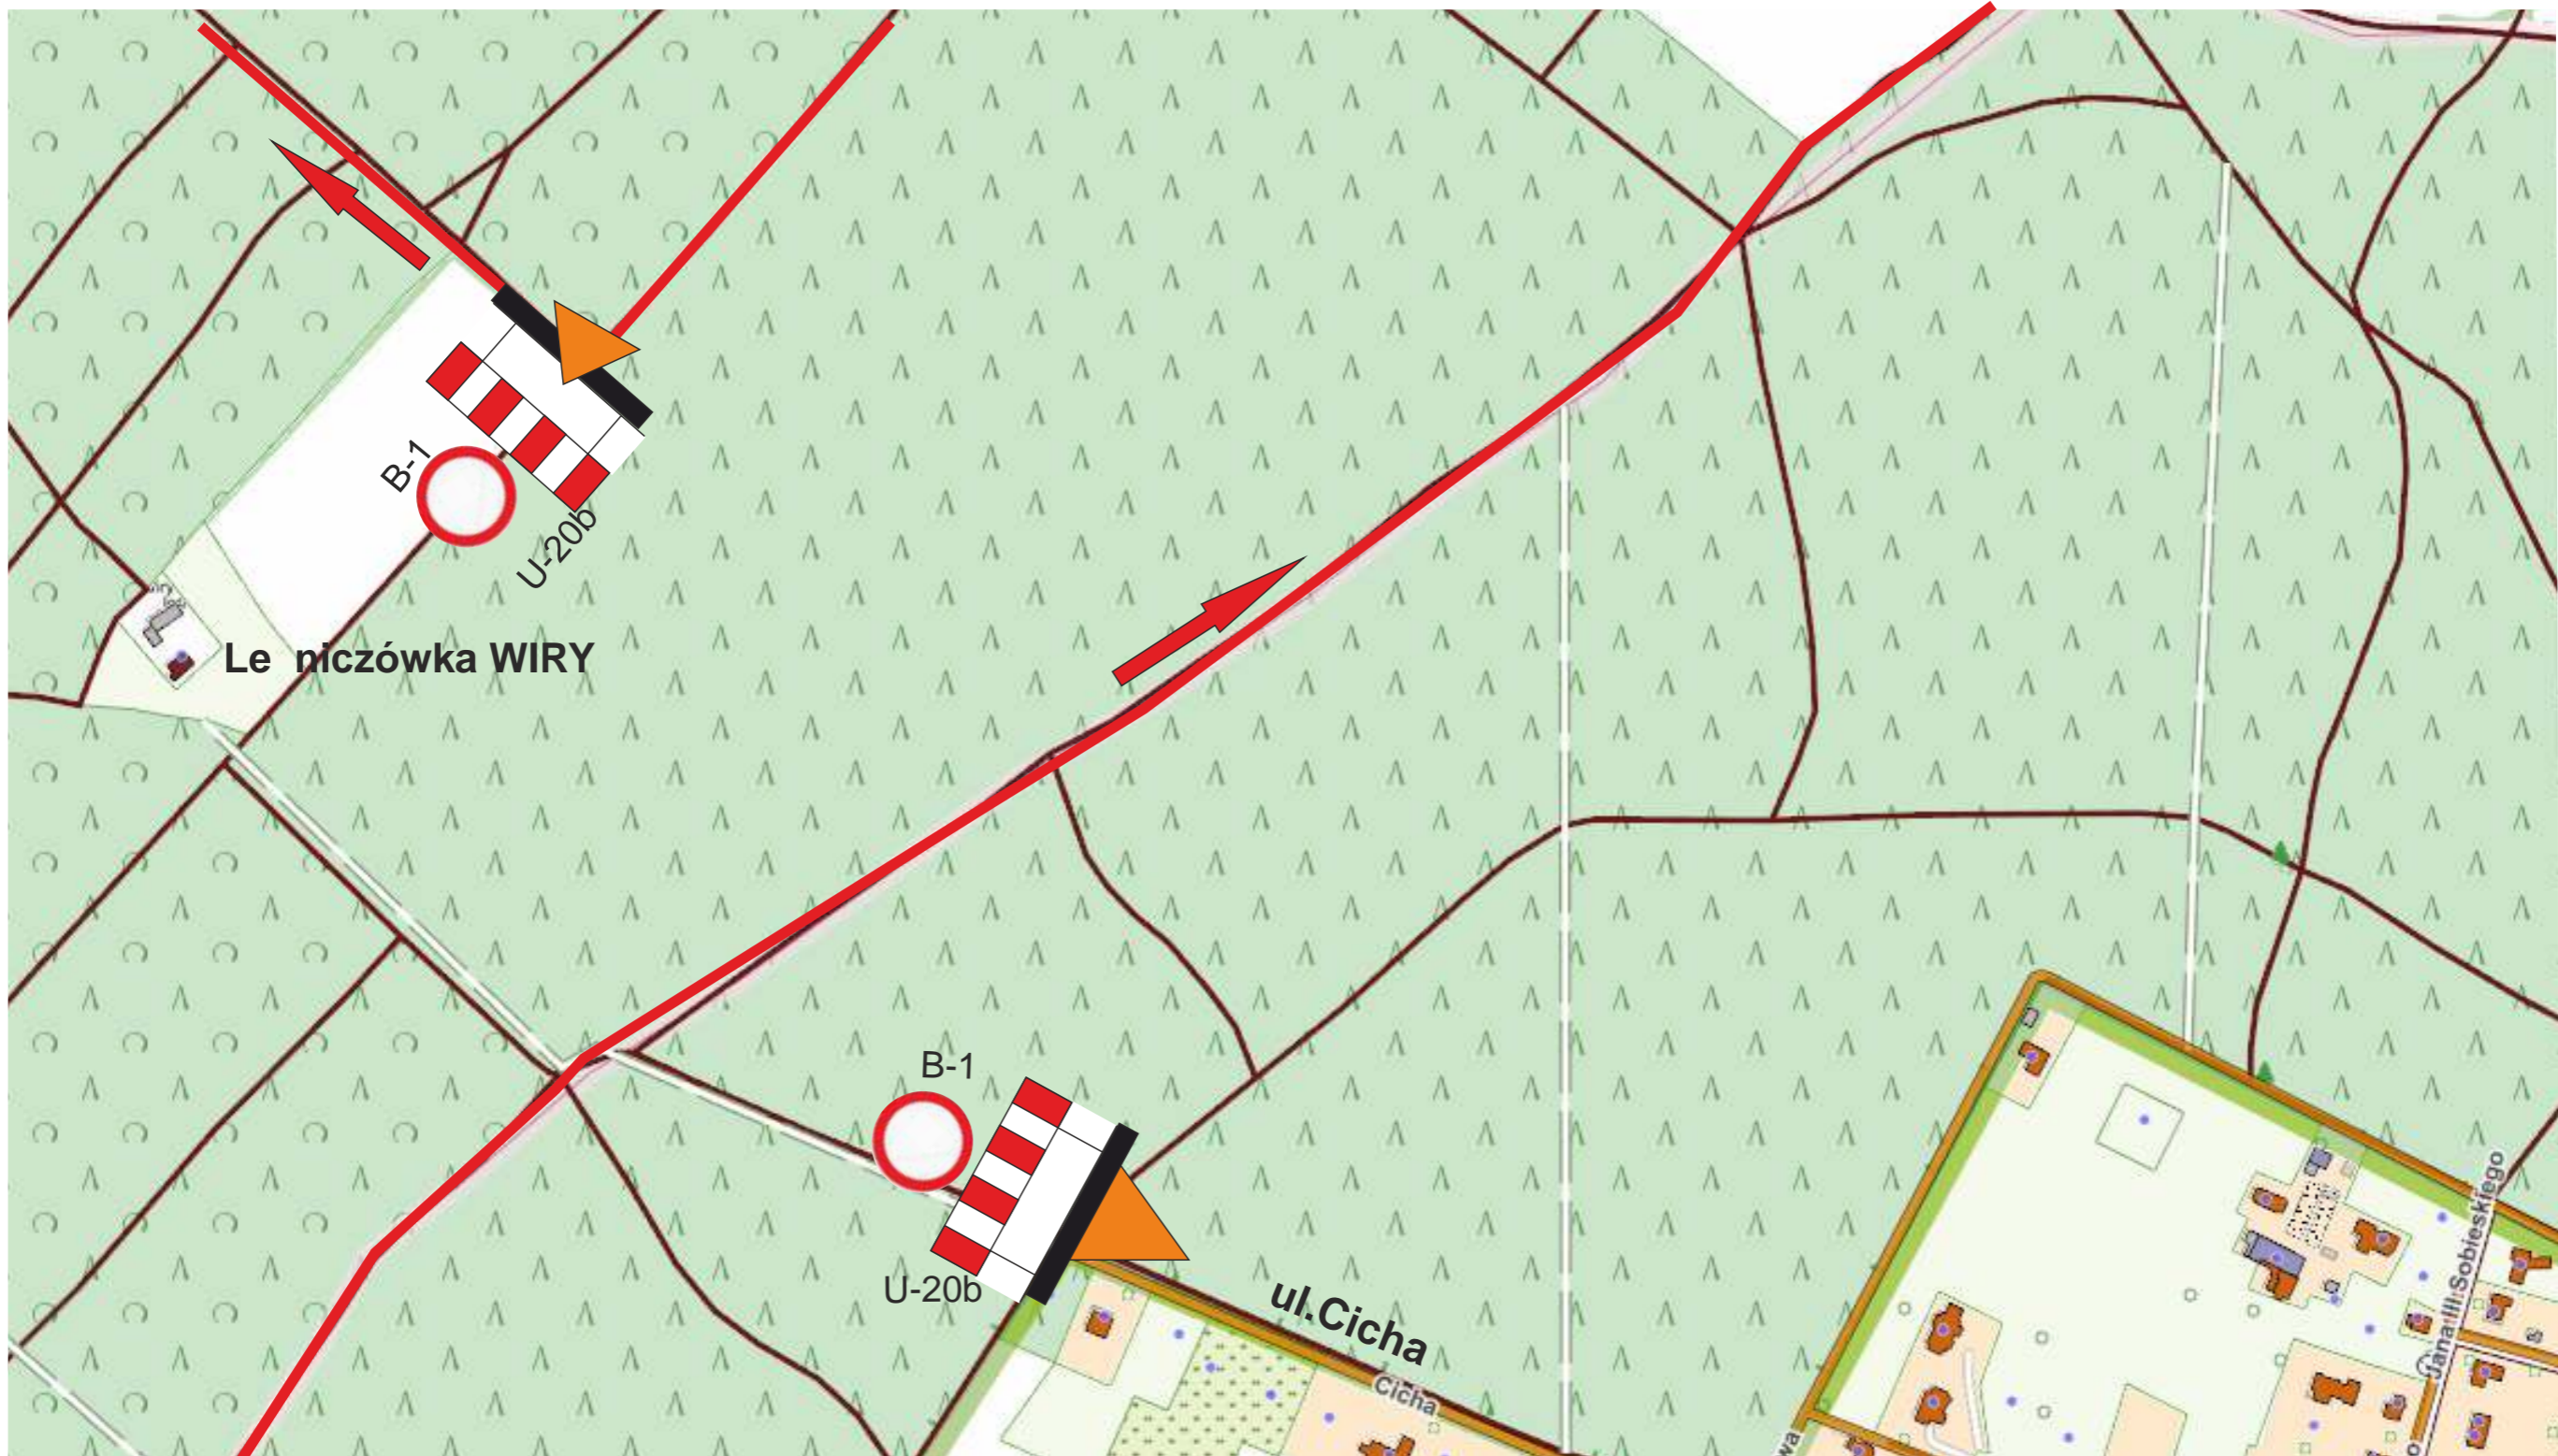

luzy zostaną zastosowane w obrębie następujących dróg:

- droga 2495P —

Zamknięcie dróg bez możliwości przejazdu:

- Mosina: okolice ul. Połegowskiej - zał. cznik nr 1
- Mosina, ul. Spacerowa od wysokości lasu do kieliska Glinianki
- Puszczykowo: ul. Hotelowa od strony ul. Jarosławskiej - zał. cznik nr 2
ul. Cicha od wysokości lasu do Leńcówki Wiry - zał. cznik nr 3
- Komorniki: droga leżąca na wysokości ul. Zespołowej - zał. cznik nr 4
ul. Dworcowa na odcinku drogi leżącej do drogi powiatowej 2495P - zał. cznik nr 5
oraz droga leżąca na wysokości ul. Nowej w Szreniawie - zał. cznik nr 6
- Jarosławiec: droga 330019P na wysokości Jeziora Jarosławieckiego do miejscowości Trzebawa
Jarosławiec nie zostanie wykluczony w ruchu kołowym - zał. cznik nr 7

 Osoba upoważniona do kierowania ruchem

 Kierunek Biegu

 Trasa Biegu

 Osoba upoważniona do kierowania ruchem

 Kierunek Biegu

 Trasa Biegu

▲ Osoba upoważniona do kierowania ruchem

➔ Kierunek Biegu

— Trasa Biegu

▲ Osoba upoważniona do kierowania ruchem

← Kierunek Biegu

— Trasa Biegu

▲ Osoba upoważniona do kierowania ruchem

● Iuza

← Kierunek biegu

— Trasa Biegu