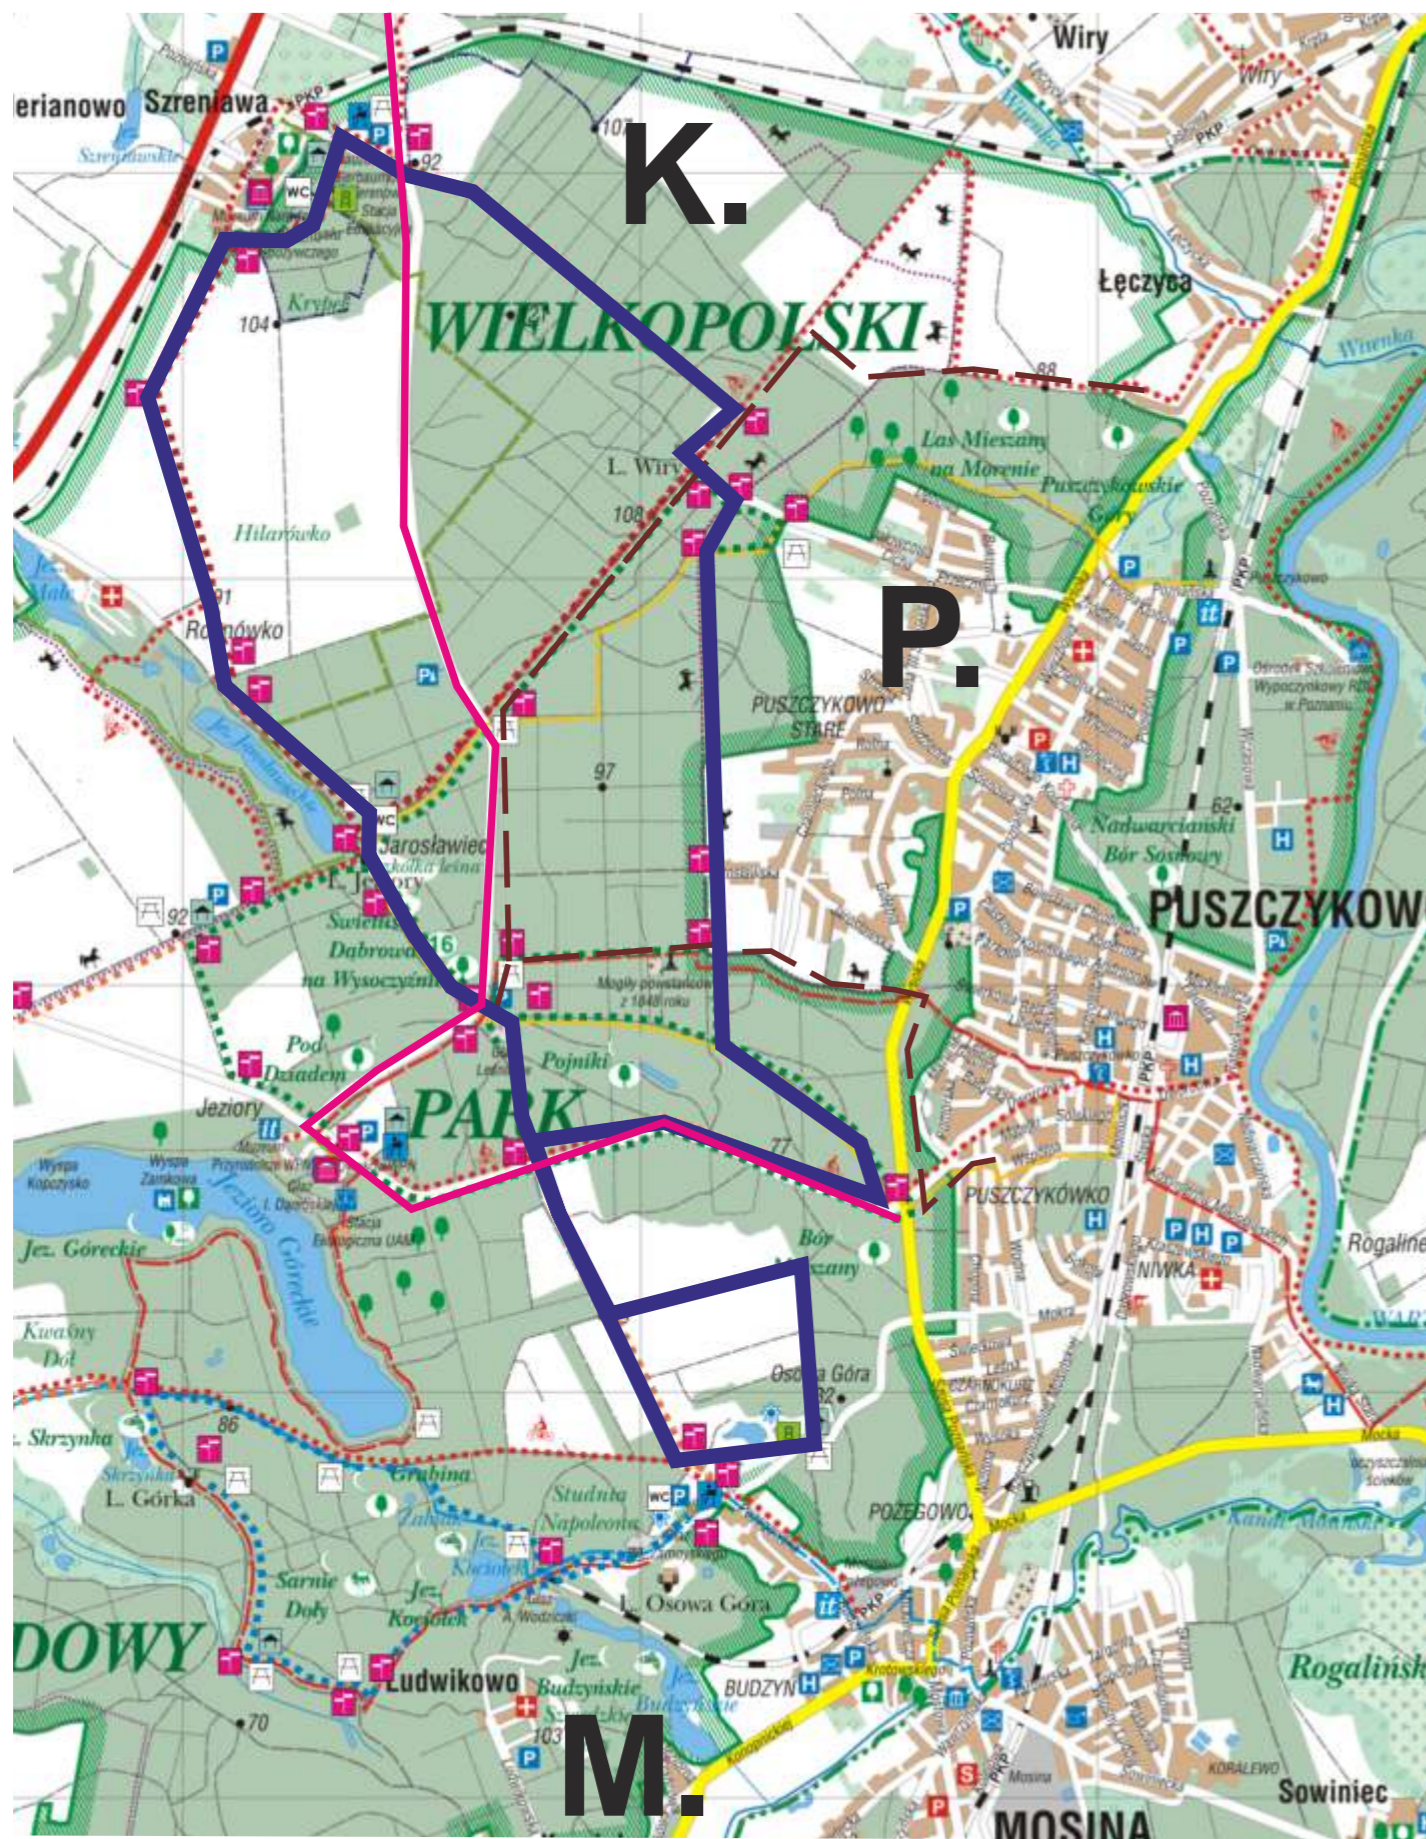

Utrudnienia w ruchu kołowym na czas trwania imprezy Król Parku w dniu 20 września 2020 r. - niedziela

Zastosowanie luz na trasie umożliwiająca poruszanie się pojazdów.

Dojazd i wyjazd z domostw dla mieszkańców jest możliwy.

luzy zostaną zastosowane w obrębie następujących dróg:

- droga 2495P —

Zamknięcie dróg bez możliwości przejazdu:

- Mosina: okolice ul. Połegowskiej - zał. cznik nr 1
- Mosina, ul. Spacerowa od wysokości lasu do kieliska Glinianki
- Puszczykowo: ul. Hotelowa od strony ul. Jarosławskiej - zał. cznik nr 2
  ul. Cicha od wysokości lasu do Leńcówki Wiry - zał. cznik nr 3
- Komorniki: droga leżąca na wysokości ul. Zespołowej - zał. cznik nr 4
  ul. Dworcowa na odcinku drogi leżącej do drogi powiatowej 2495P - zał. cznik nr 5
  oraz droga leżąca na wysokości ul. Nowej w Szreniawie - zał. cznik nr 6
- Jarosławiec: droga 330019P na wysokości Jeziora Jarosławieckiego do miejscowości Trzebawa
  Jarosławiec nie zostanie wykluczony w ruchu kołowym - zał. cznik nr 7