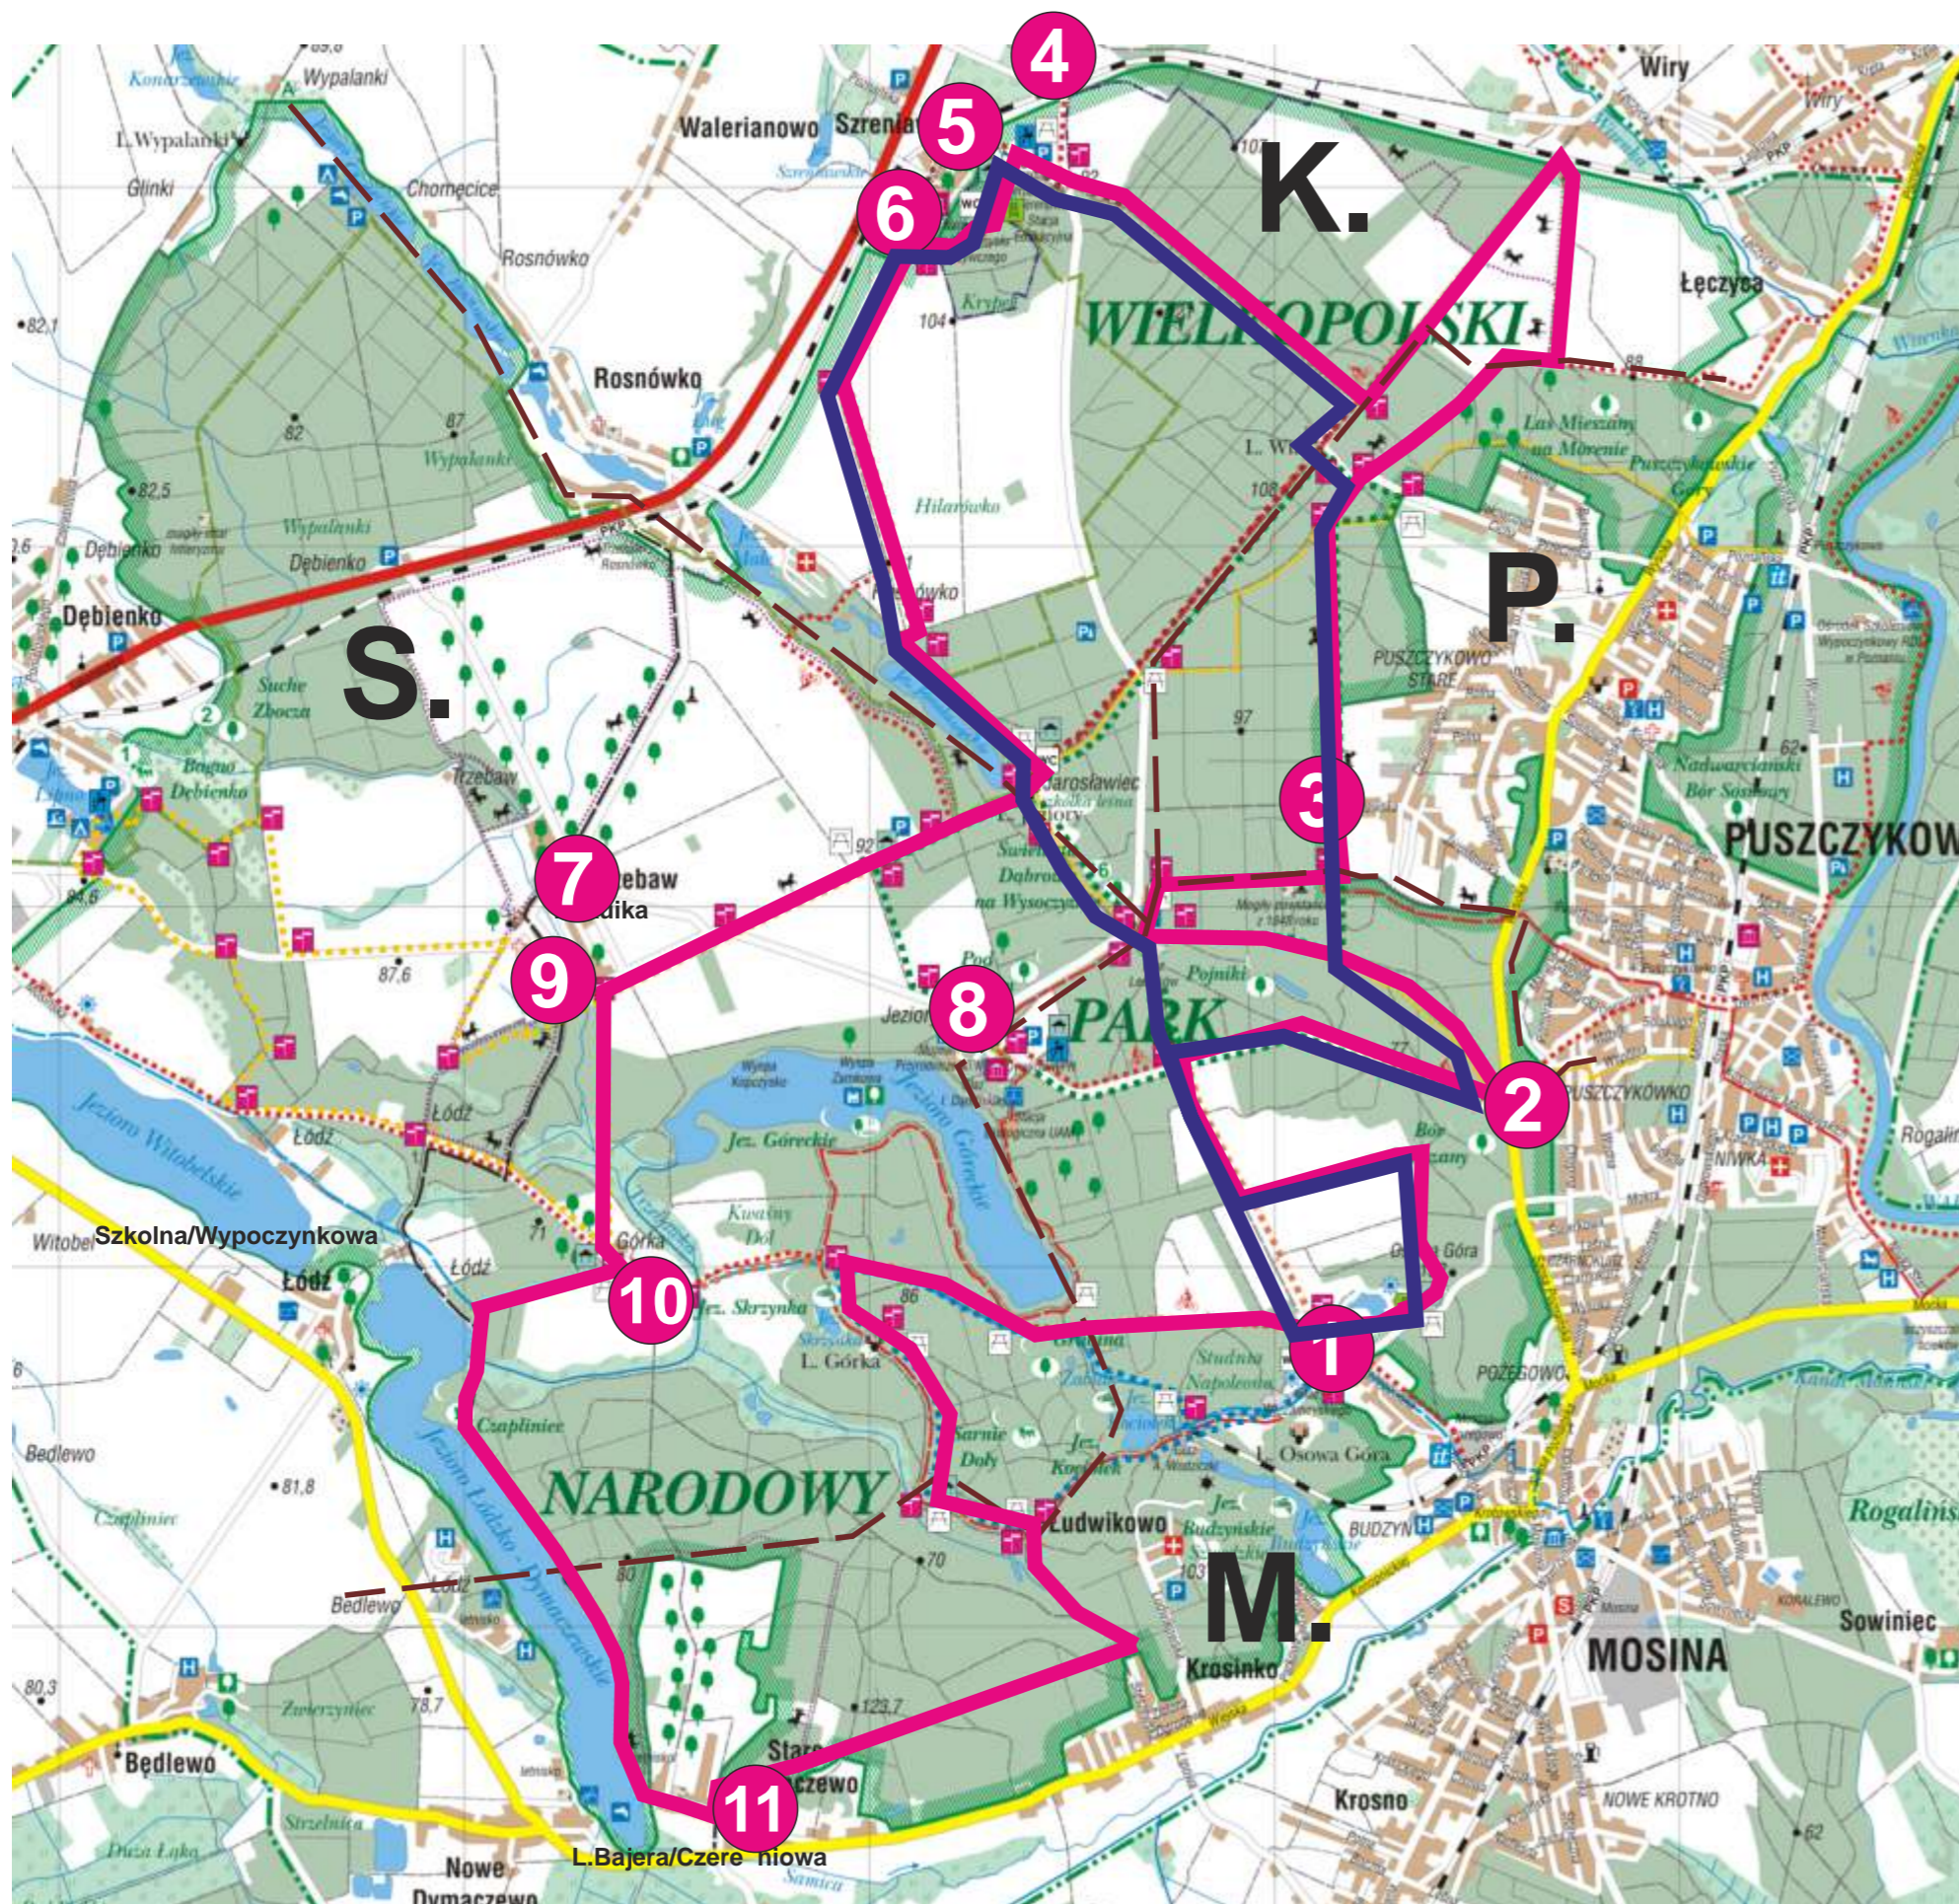

luzy zostaną zastosowane w obrębie następujących dróg:

- droga 2495P —

Zamknięcie dróg bez możliwości przejazdu:

- Mosina: okolice ul. Połegowskiej - zał. cznik nr 1
- Mosina, ul. Spacerowa od wysokości lasu do kieliska Glinianki
- Puszczykowo: ul. Hotelowa od strony ul. Jarosławskiej - zał. cznik nr 2
ul. Cicha od wysokości lasu do Leńcówki Wiry - zał. cznik nr 3
- Komorniki: droga leżąca na wysokości ul. Zespołowej - zał. cznik nr 4
ul. Dworcowa na odcinku drogi leżącej do drogi powiatowej 2495P - zał. cznik nr 5
oraz droga leżąca na wysokości ul. Nowej w Szreniawie - zał. cznik nr 6
- Jarosławiec: droga 330019P na wysokości Jeziora Jarosławieckiego do miejscowości Trzebawa
Jarosławiec nie zostanie wykluczony w ruchu kołowym - zał. cznik nr 7

Król Parku

Utrudnienia w ruchu kołowym na czas trwania imprezy biegowej Król Parku w dniach 19-20.09.2020 r.

Czasowe zamknięcia oraz utrudnienia na drogach wokół Glinianek w dniach 19-20.09.2020 r.

Umieszczenie tablic informacyjnych na trasie biegu w dniach 19-20.09.2020 r.