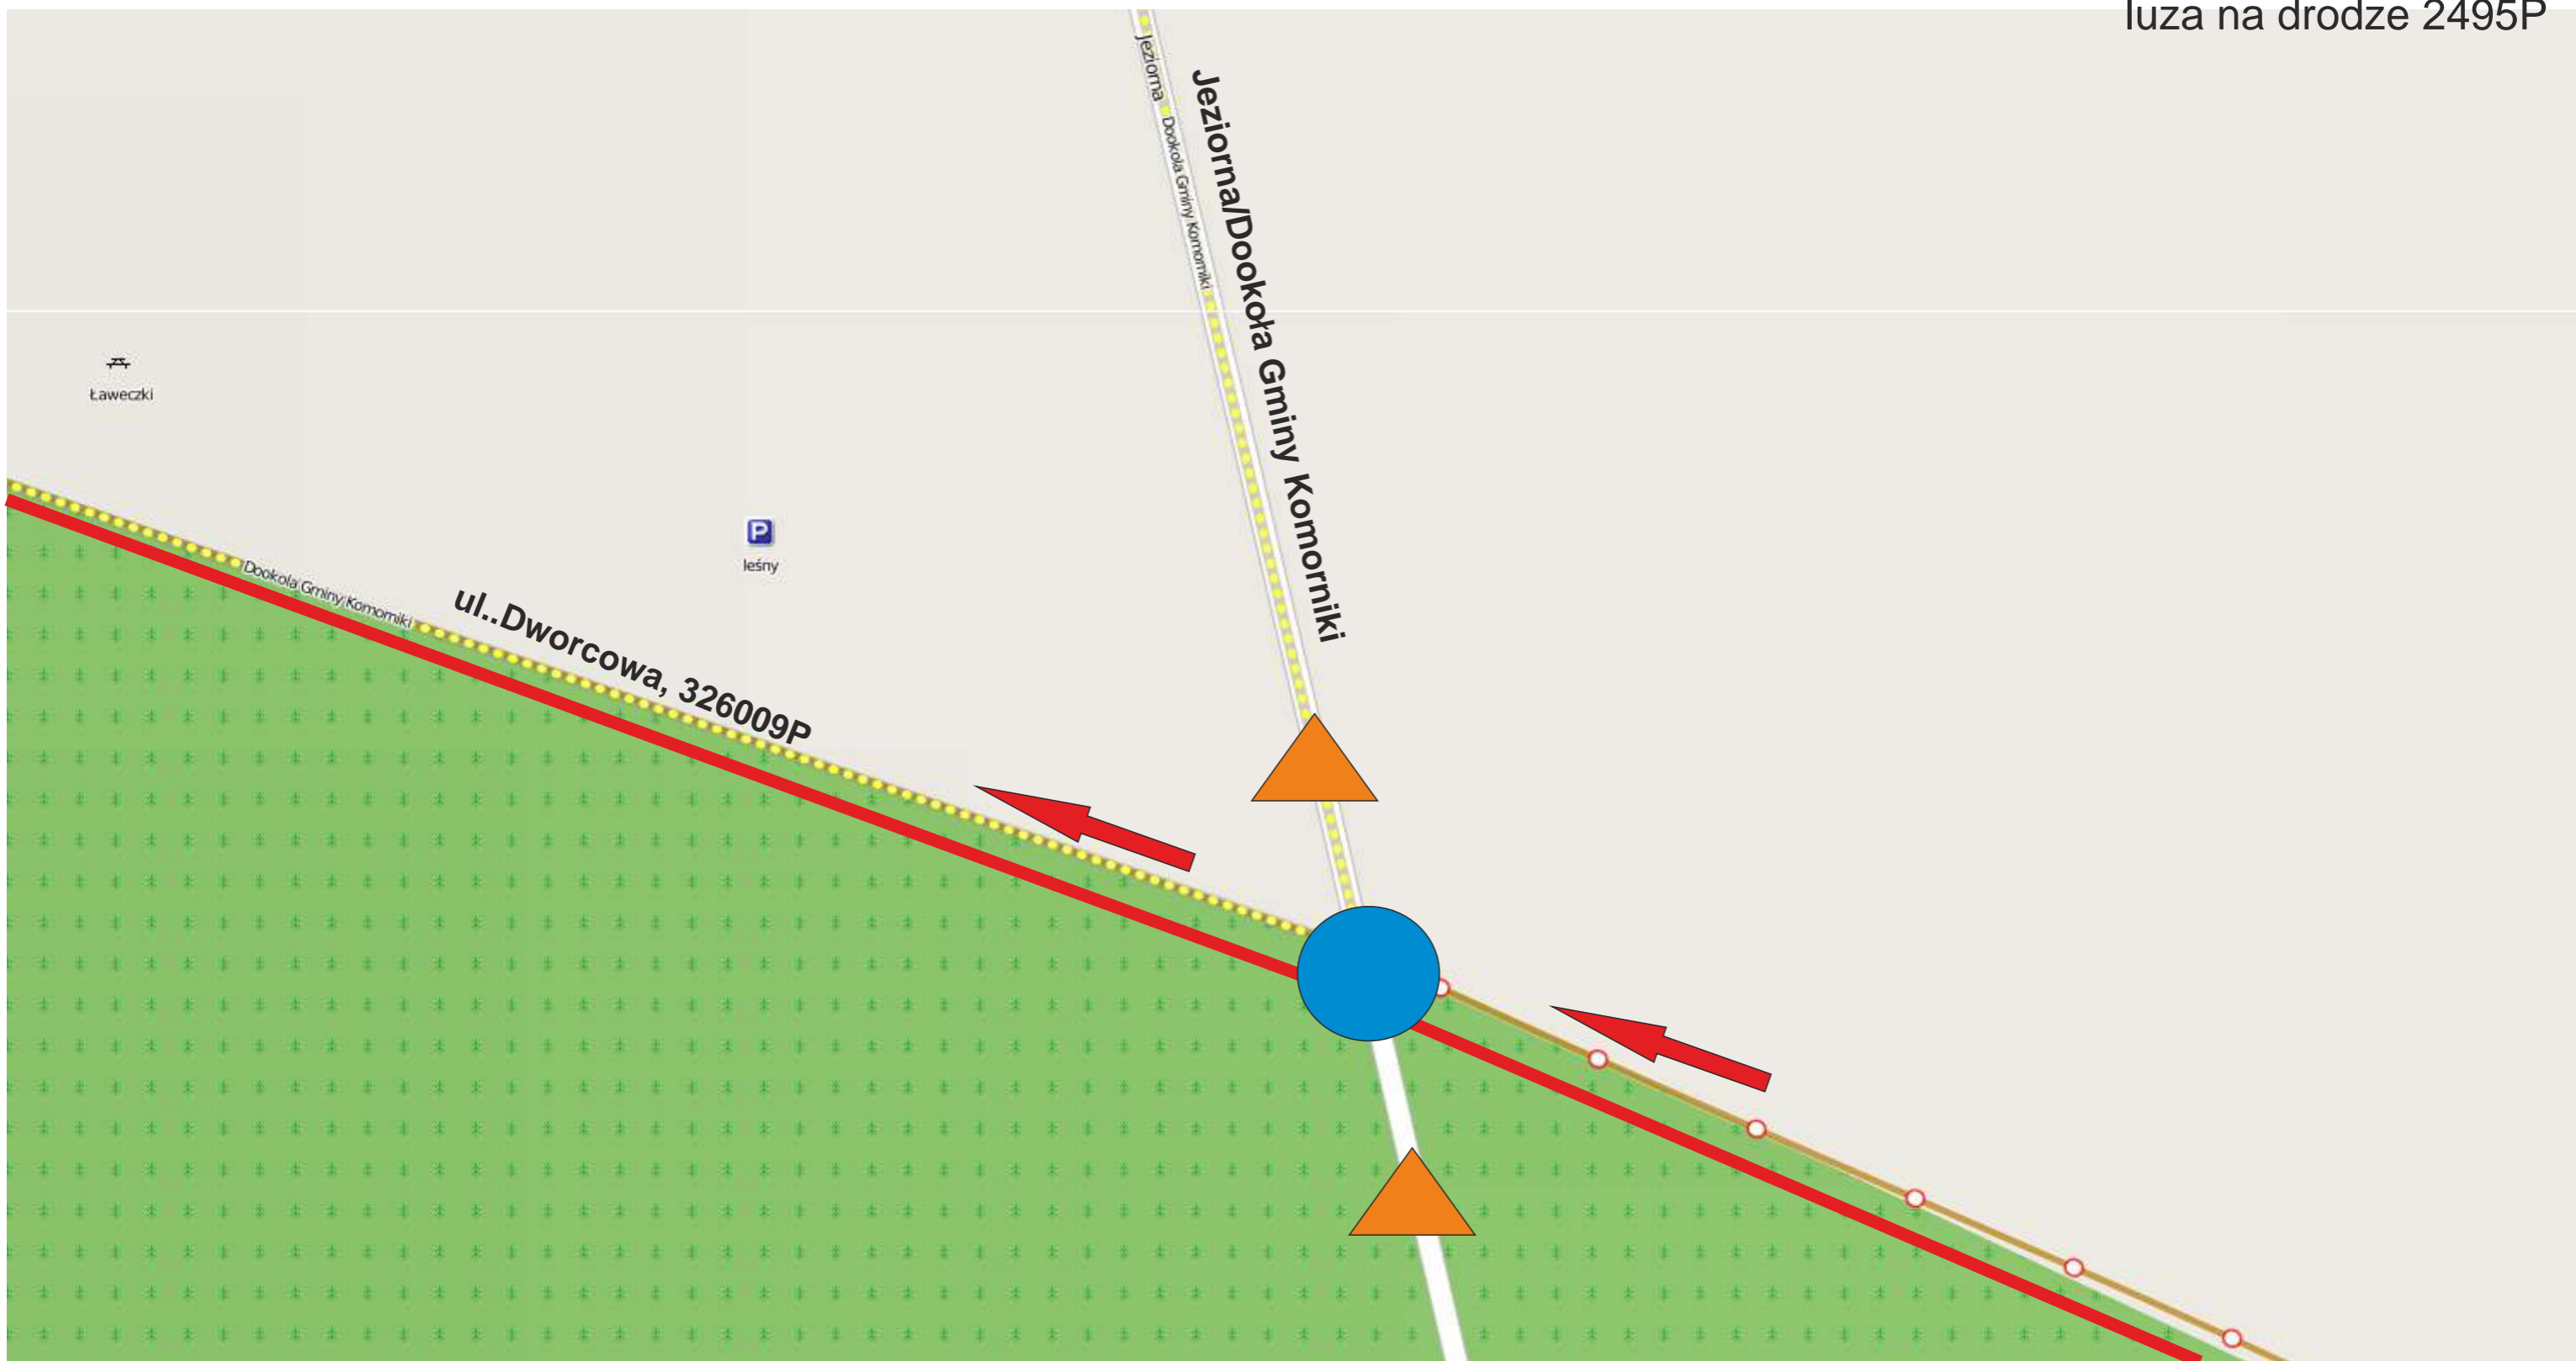

luzy zostaną zastosowane w obrębie następujących dróg:

- droga 2495P —

Zamknięcie dróg bez możliwości przejazdu:

- Mosina: okolice ul. Połegowskiej - zał. cznik nr 1
- Mosina, ul. Spacerowa od wysokości lasu do kieliska Glinianki
- Puszczykowo: ul. Hotelowa od strony ul. Jarosławskiej - zał. cznik nr 2
ul. Cicha od wysokości lasu do Leńcówki Wiry - zał. cznik nr 3
- Komorniki: droga leżąca na wysokości ul. Zespołowej - zał. cznik nr 4
ul. Dworcowa na odcinku drogi leżącej do drogi powiatowej 2495P - zał. cznik nr 5
oraz droga leżąca na wysokości ul. Nowej w Szreniawie - zał. cznik nr 6
- Jarosławiec: droga 330019P na wysokości Jeziora Jarosławieckiego do miejscowości Trzebawa
Jarosławiec nie zostanie wykluczony w ruchu kołowym - zał. cznik nr 7

 Osoba upoważniona do kierowania ruchem

 Kierunek Biegu

 Trasa Biegu

 Osoba upoważniona do kierowania ruchem

 Kierunek Biegu

 Trasa Biegu

▲ Osoba upoważniona do kierowania ruchem

➔ Kierunek Biegu

— Trasa Biegu

▲ Osoba upoważniona do kierowania ruchem

← Kierunek Biegu

— Trasa Biegu

▲ Osoba upoważniona do kierowania ruchem

● Iuza

← Kierunek biegu

— Trasa Biegu