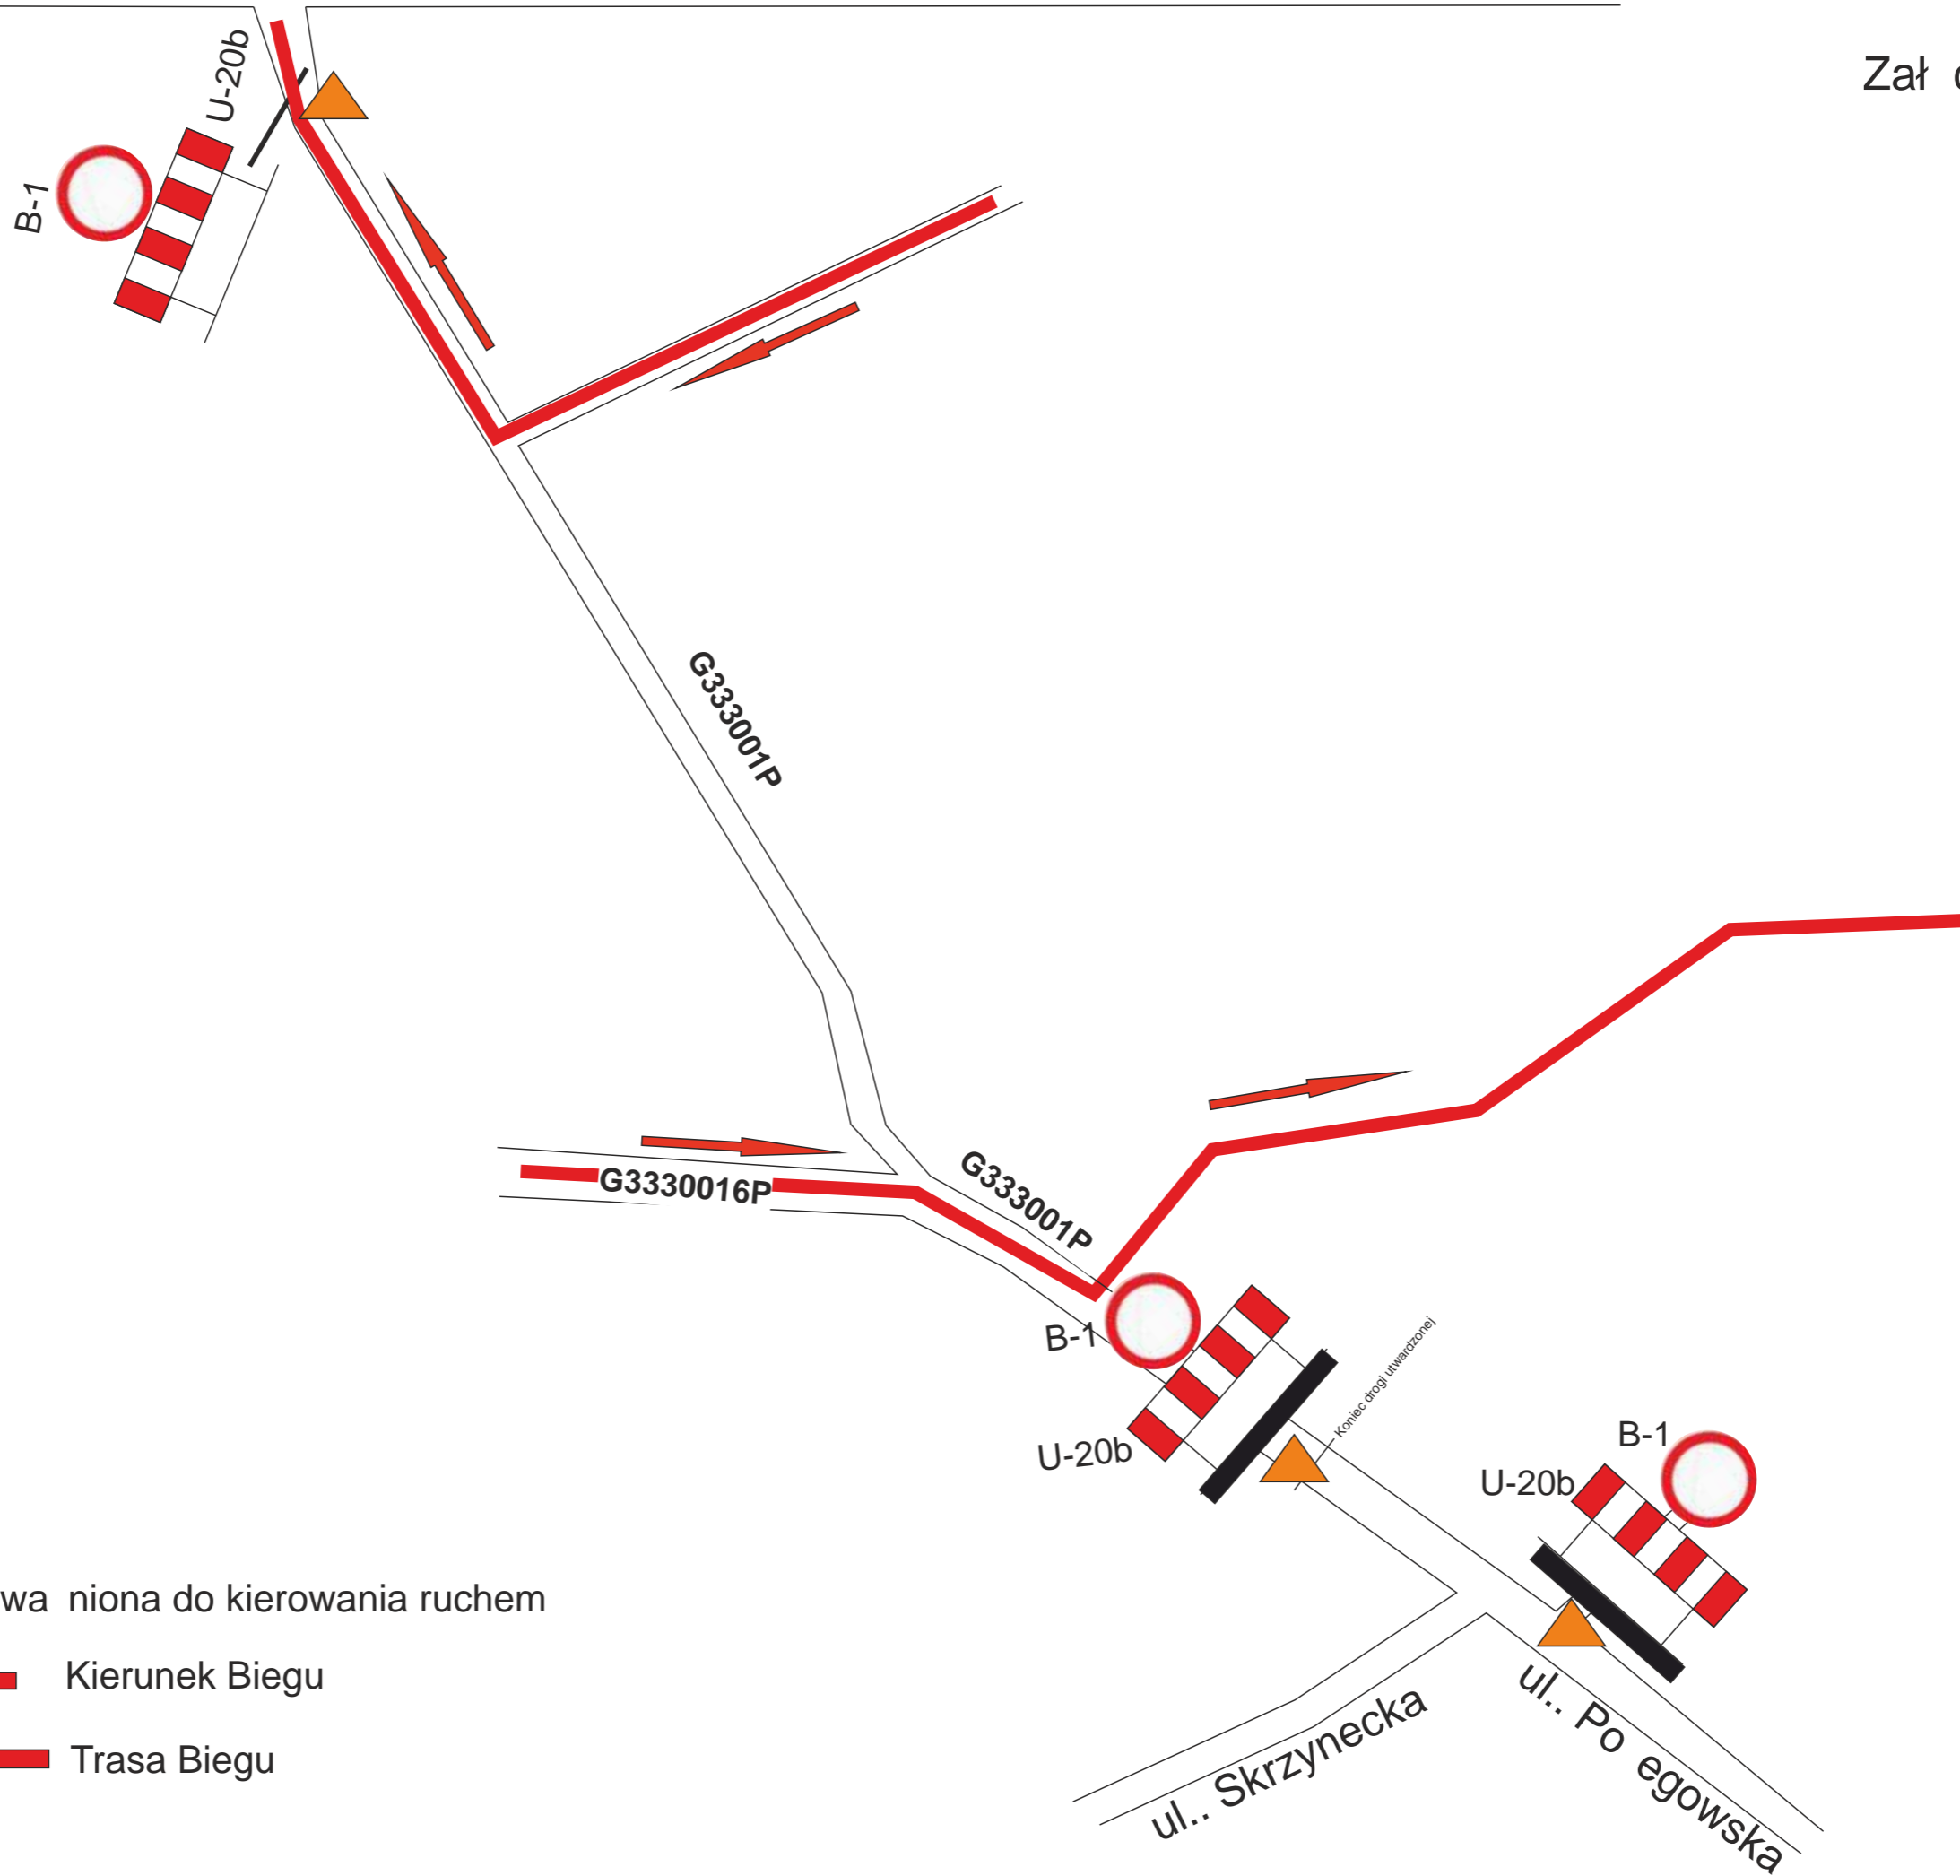

Osoba upoważniona do kierowania ruchem

Kierunek Biegu

Trasa Biegu