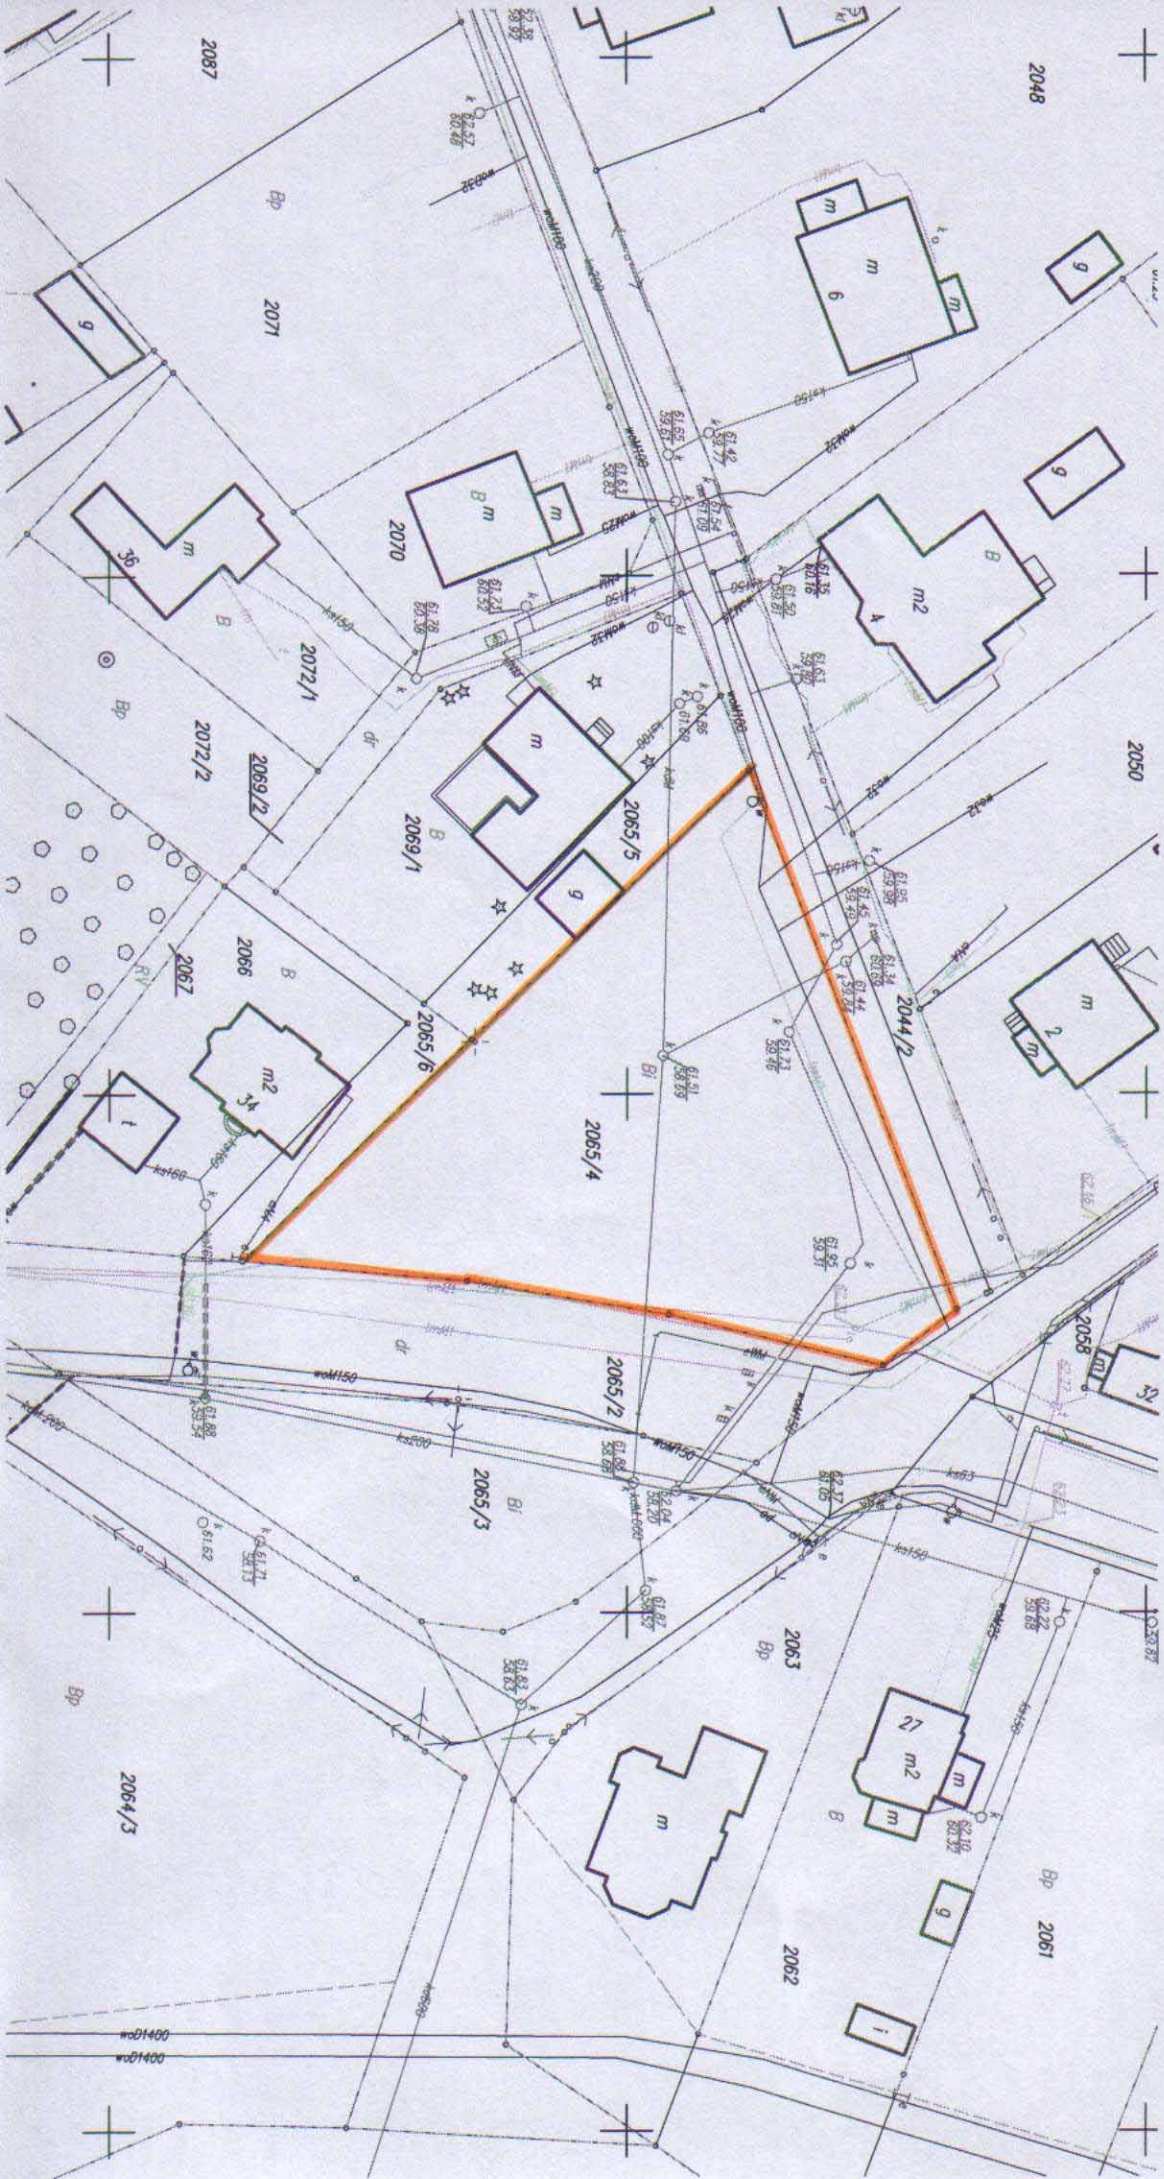

Przybliżona skala 1:984  
03.08.2010 14:25

Starostwo Powiatowe w Poznaniu  
Powiatowy Ośrodek Dokumentacji Geodezyjnej i Kartograficznej

Niniejszy wydruk nie stanowi dokumentu w rozumieniu przepisów prawa.  
Wydrukowano z systemu iGeoMap na podstawie danych PODGiK Poznań.  
Miasto Puszczykowo  
Działka nr 2065/4 Obręb 0001

Przybliżona skala 1:984  
03.08.2010 14:23